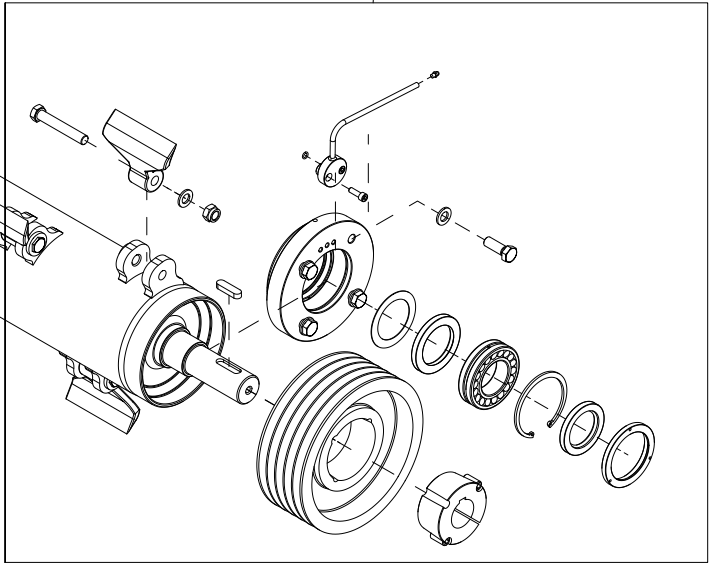

003 Rotor BPK300

Pos	Ant	Artikkelnr	Beskrivelse
1	1	2115175	Passkile 14x9 L50 St DIN 6885A
2	1	2553160	Seegerring A 60x2,0 DIN 471
3	1	27121002	Rotor BP300
4	1	2234157	Simmerring Ø60/90x10
5	2	2234161	Simmerring Ø70/100x10 AS
6	8	2423491	Sekskantskrue M16x45 EIZn 10.9 DIN 933
7	2	2953322	Rullelager 22212.EAW33C3 Ø60/110x28
8	2	27121014	Lagerhus
9	1	27121015	Ring
10	2	27101043	Holdeskive
11	1	27121017	Shims rotor 3 mm
12	1	2478409	Smørenippel Rett M6
13	2	2553310	Seegerring I 110x4,0 DIN 472
14	1	2965390	Remskive 265x5 SPB 3020
15	1	2478407	Smørenippel Rett M8
16	1	2233008	O-ring 8,00x2,00 NBR 70
17	2	2472315	Unbrako sylinderskrue M8x25 EIZn DIN 912
18	1	2965321	Bøsning Ø50 TL3020
19	1	27121031	Shims rotor 2 mm
20	1	27121034	Shims rotor 1 mm
21	1	27121070	Shims rotor 5 mm
22	1	27121069	Shims rotor 4 mm
23	34	2531078	Underlagsskive M16 EIZn DIN 125
24	26	2112210	Hammerkniv
25	26	2428502	Sekskantskrue M16x1,5x100 EIZn 10.9 DIN 960
26	26	2482613	Lockingmutter M16x1,5 EIZn DIN 985
27	1	27121033	Smøreadapter