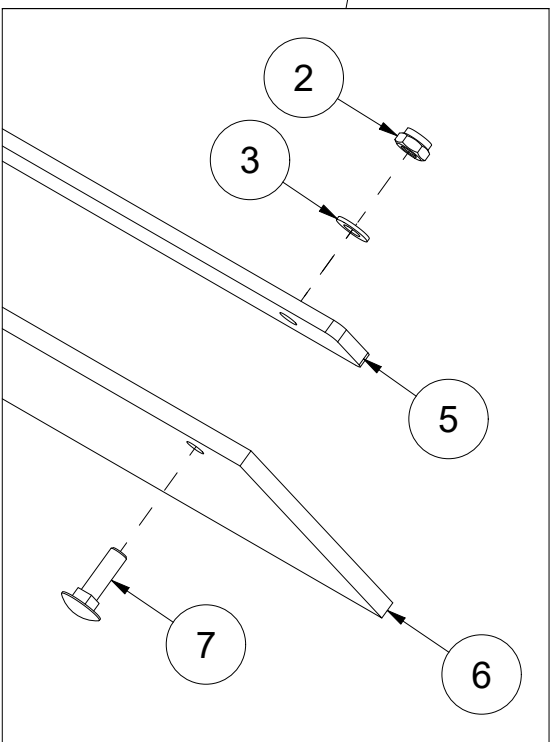

005 Beskyttelse BPK300

Pos	Ant	Artikkelnr	Beskrivelse
1	1	27121011	Stang
2	13	2483610	Lockingmutter M10 ElZn DIN 985
3	13	2531060	Underlagsskive M10 ElZn DIN 125
4	1	2344330	Låseskrue M10x25 ElZn 8.8 DIN 603
5	2	27121036	Festeskinne
6	2	27121019	Gummiplate
7	12	2344332	Låseskrue M10x35 ElZn 8.8 DIN 603
8	65	2555015	Kjetting 6 lenker