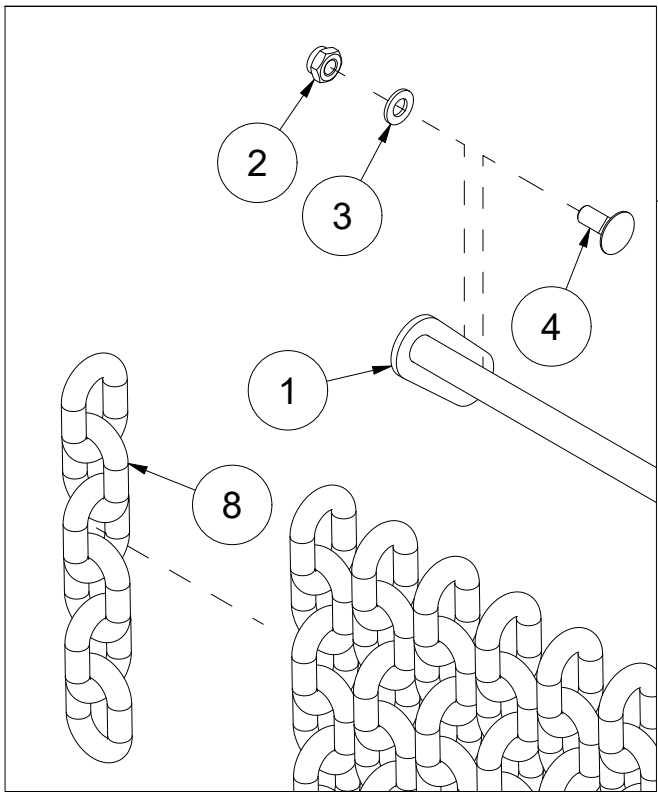

005 Beskyttelse BPK300

Pos	Ant	Artikkelnr	Beskrivelse
1	1	27121011	Stang
2	13	2483610	Lockingmutter M10 ElZn DIN 985
3	13	2531060	Underlagsskive M10 ElZn DIN 125
4	1	2344330	Låseskrue M10x25 ElZn 8.8 DIN 603
5	2	27121036	Festeskinne
6	2	27121019	Gummiplate
7	12	2344332	Låseskrue M10x35 ElZn 8.8 DIN 603
8	65	2555015	Kjetting 6 lenker