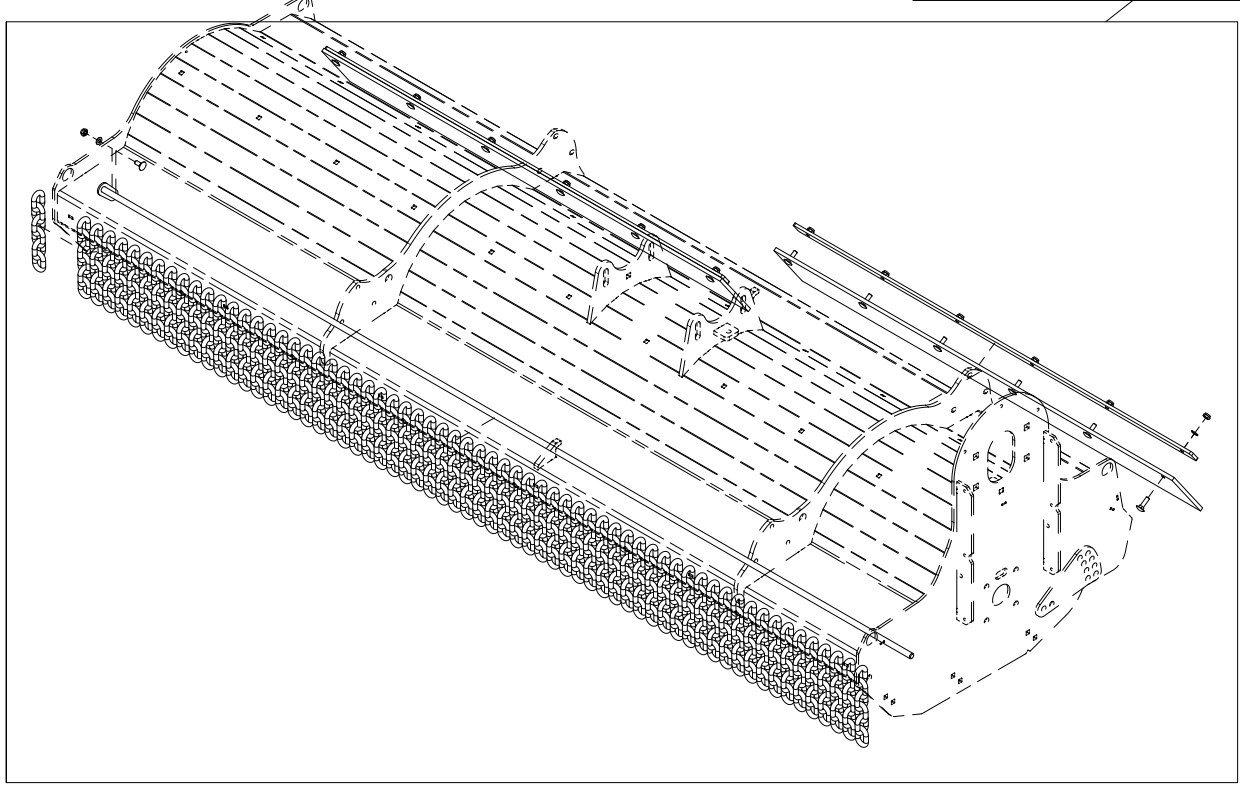

005 Beskyttelse BPK300

Pos	Ant	Artikkelnr	Beskrivelse
1	1	27121011	Stang
2	13	2483610	Lockingmutter M10 ElZn DIN 985
3	13	2531060	Underlagsskive M10 ElZn DIN 125
4	1	2344330	Låseskrue M10x25 ElZn 8.8 DIN 603
5	2	27121036	Festeskinne
6	2	27121019	Gummiplate
7	12	2344332	Låseskrue M10x35 ElZn 8.8 DIN 603
8	65	2555015	Kjetting 6 lenker