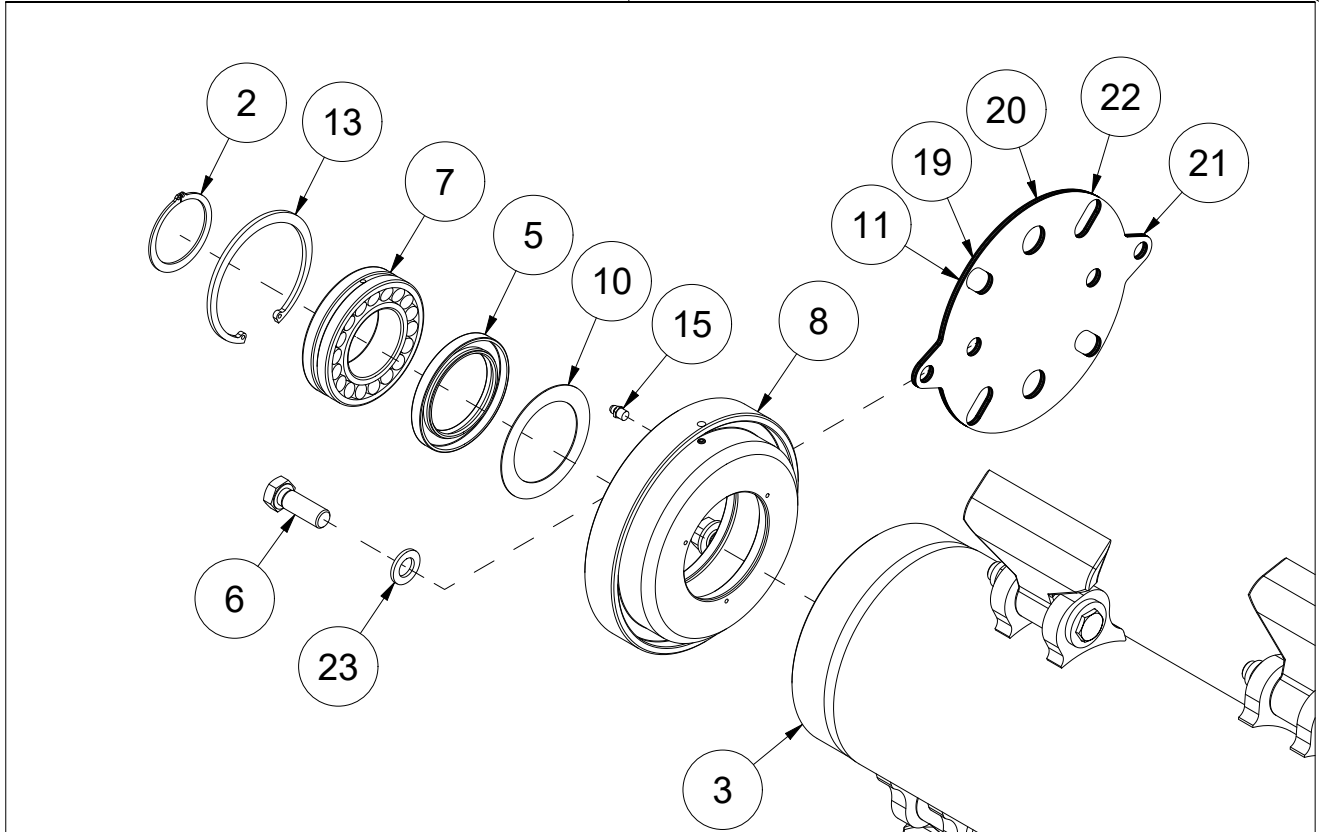

003 Rotor BPK300

Pos	Ant	Artikkelnr	Beskrivelse
1	1	2115175	Passkile 14x9 L50 St DIN 6885A
2	1	2553160	Seegerring A 60x2,0 DIN 471
3	1	27121002	Rotor BP300
4	1	2234157	Simmerring Ø60/90x10
5	2	2234161	Simmerring Ø70/100x10 AS
6	8	2423491	Sekskantskrue M16x45 EIZn 10.9 DIN 933
7	2	2953322	Rullelager 22212.EAW33C3 Ø60/110x28
8	2	27121014	Lagerhus
9	1	27121015	Ring
10	2	27101043	Holdeskive
11	1	27121017	Shims rotor 3 mm
12	1	2478409	Smørenippel Rett M6
13	2	2553310	Seegerring I 110x4,0 DIN 472
14	1	2965390	Remskive 265x5 SPB 3020
15	1	2478407	Smørenippel Rett M8
16	1	2233008	O-ring 8,00x2,00 NBR 70
17	2	2472315	Unbrako sylinderskrue M8x25 EIZn DIN 912
18	1	2965321	Bøsning Ø50 TL3020
19	1	27121031	Shims rotor 2 mm
20	1	27121034	Shims rotor 1 mm
21	1	27121070	Shims rotor 5 mm
22	1	27121069	Shims rotor 4 mm
23	34	2531078	Underlagsskive M16 EIZn DIN 125
24	26	2112210	Hammerkniv
25	26	2428502	Sekskantskrue M16x1,5x100 EIZn 10.9 DIN 960
26	26	2482613	Lockingmutter M16x1,5 EIZn DIN 985
27	1	27121033	Smøreadapter