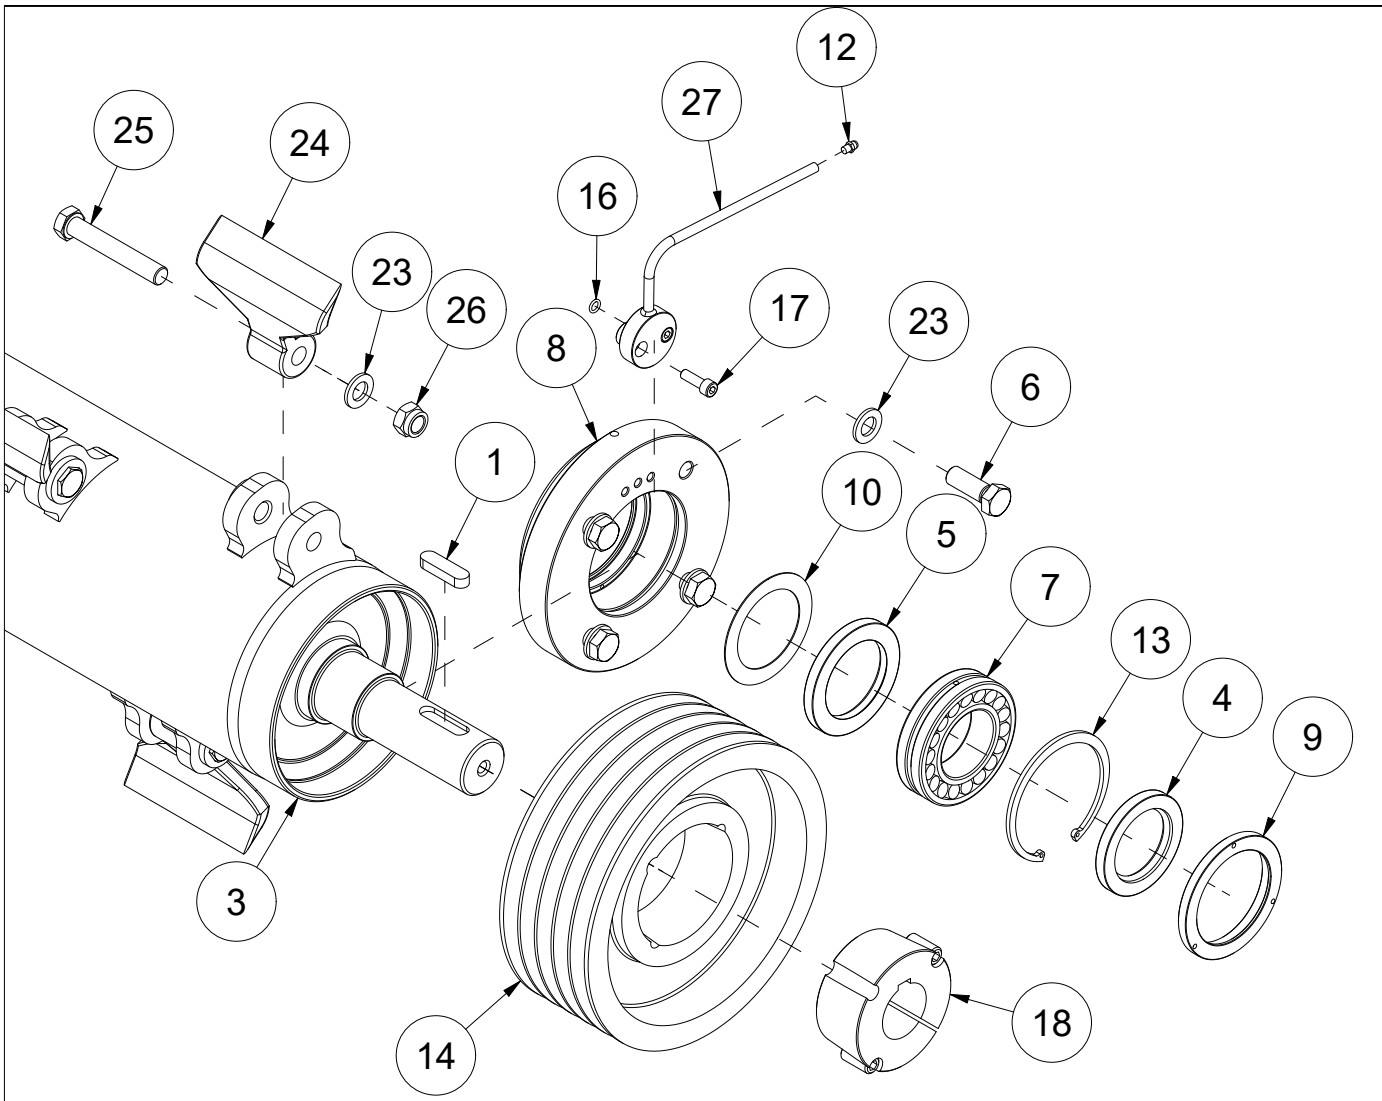

003 Rotor BPK300

Pos	Ant	Artikkelnr	Beskrivelse
1	1	2115175	Passkile 14x9 L50 St DIN 6885A
2	1	2553160	Seegerring A 60x2,0 DIN 471
3	1	27121002	Rotor BP300
4	1	2234157	Simmerring Ø60/90x10
5	2	2234161	Simmerring Ø70/100x10 AS
6	8	2423491	Sekskantskrue M16x45 EIZn 10.9 DIN 933
7	2	2953322	Rullelager 22212.EAW33C3 Ø60/110x28
8	2	27121014	Lagerhus
9	1	27121015	Ring
10	2	27101043	Holdeskive
11	1	27121017	Shims rotor 3 mm
12	1	2478409	Smørenippel Rett M6
13	2	2553310	Seegerring I 110x4,0 DIN 472
14	1	2965390	Remskive 265x5 SPB 3020
15	1	2478407	Smørenippel Rett M8
16	1	2233008	O-ring 8,00x2,00 NBR 70
17	2	2472315	Unbrako sylinderskrue M8x25 EIZn DIN 912
18	1	2965321	Bøsning Ø50 TL3020
19	1	27121031	Shims rotor 2 mm
20	1	27121034	Shims rotor 1 mm
21	1	27121070	Shims rotor 5 mm
22	1	27121069	Shims rotor 4 mm
23	34	2531078	Underlagsskive M16 EIZn DIN 125
24	26	2112210	Hammerkniv
25	26	2428502	Sekskantskrue M16x1,5x100 EIZn 10.9 DIN 960
26	26	2482613	Lockingmutter M16x1,5 EIZn DIN 985
27	1	27121033	Smøreadapter