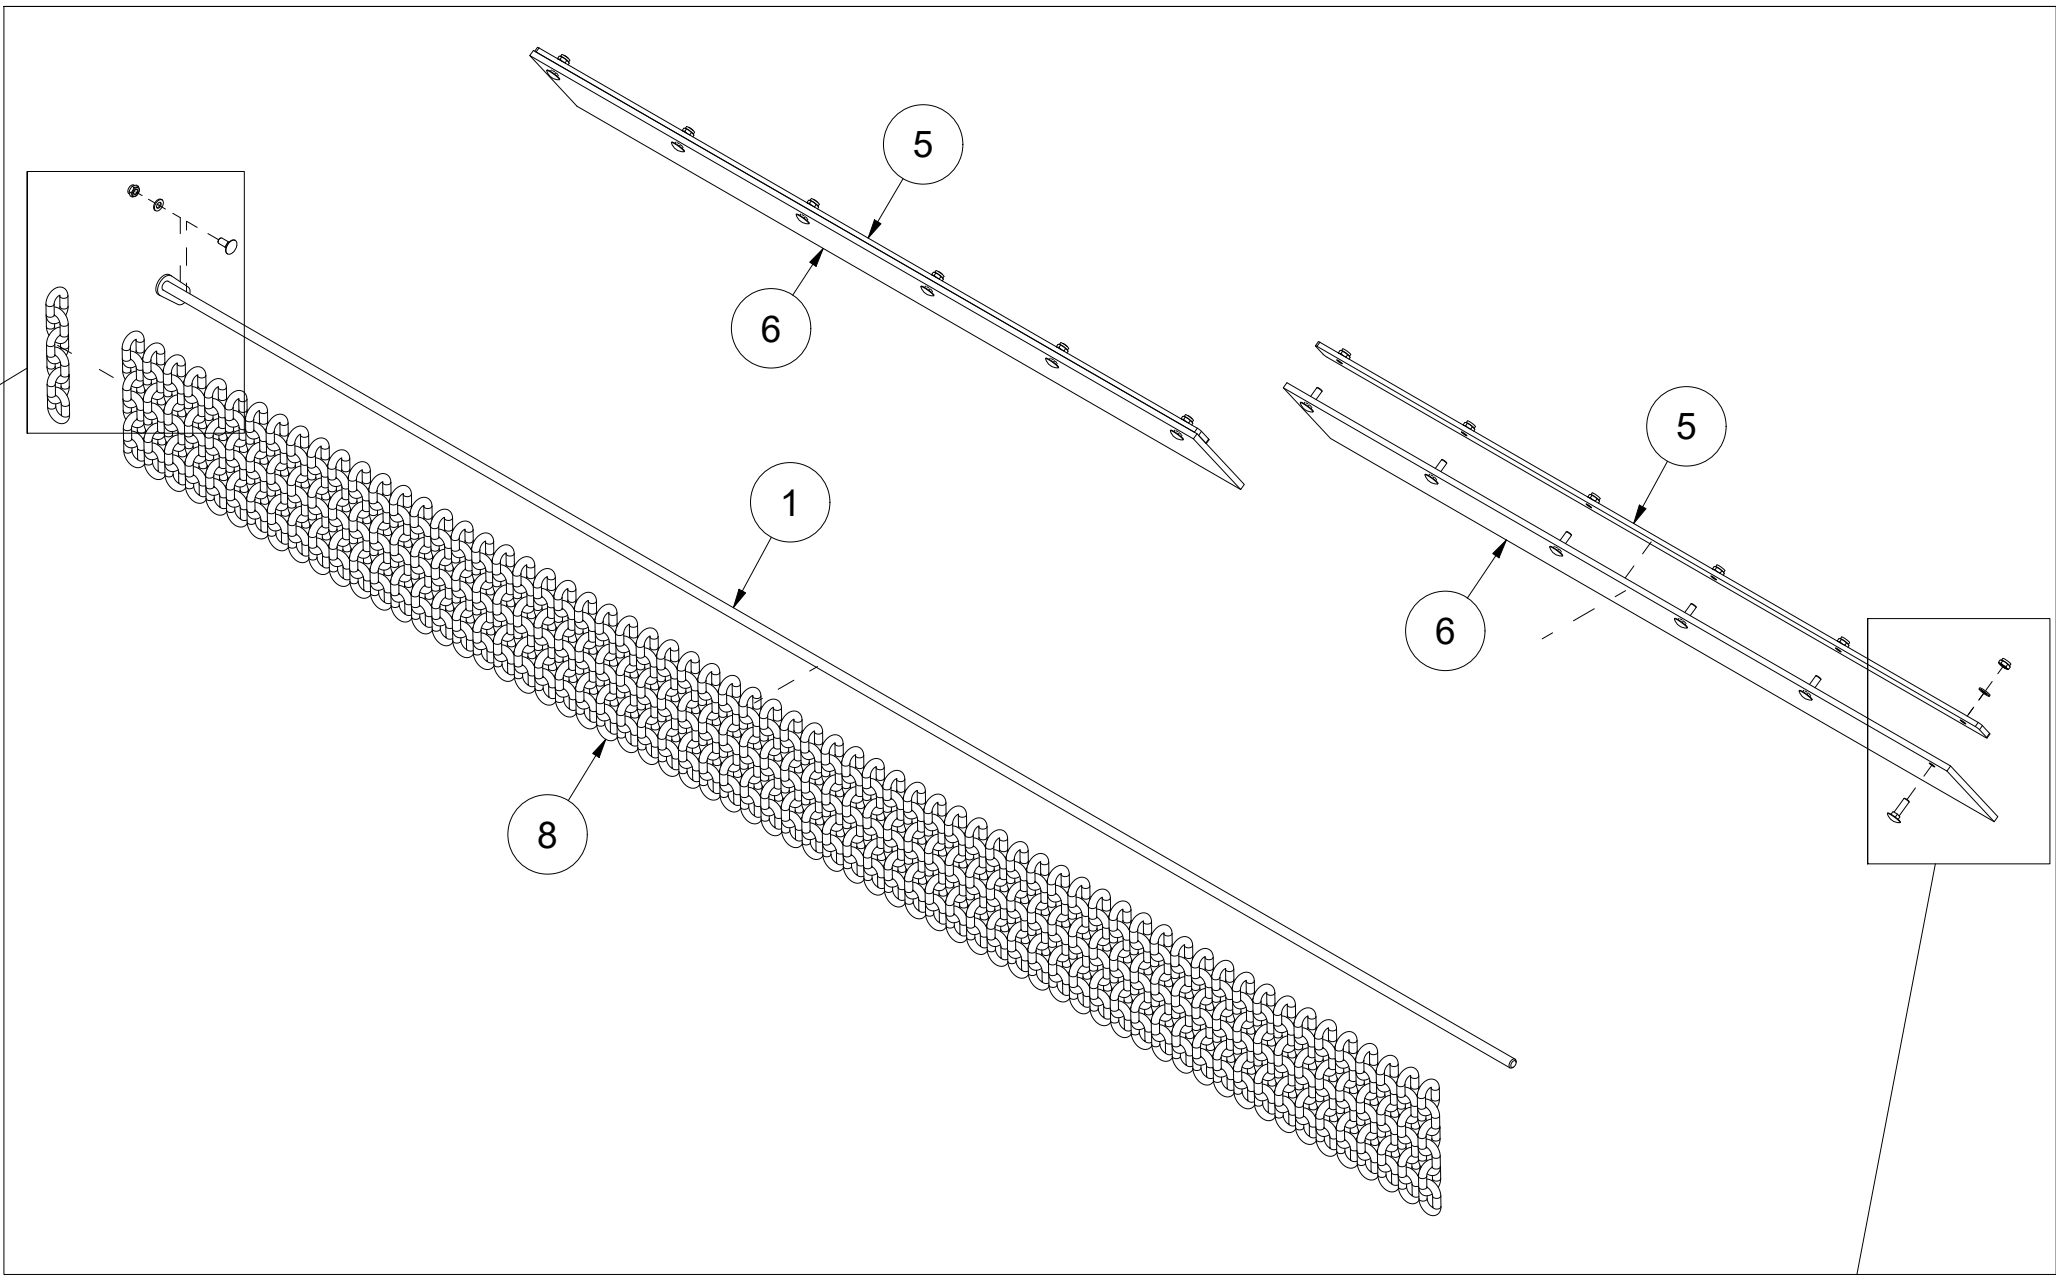

005 Beskyttelse BPK300

Pos	Ant	Artikkelnr	Beskrivelse
1	1	27121011	Stang
2	13	2483610	Lockingmutter M10 ElZn DIN 985
3	13	2531060	Underlagsskive M10 ElZn DIN 125
4	1	2344330	Låseskrue M10x25 ElZn 8.8 DIN 603
5	2	27121036	Festeskinne
6	2	27121019	Gummiplate
7	12	2344332	Låseskrue M10x35 ElZn 8.8 DIN 603
8	65	2555015	Kjetting 6 lenker