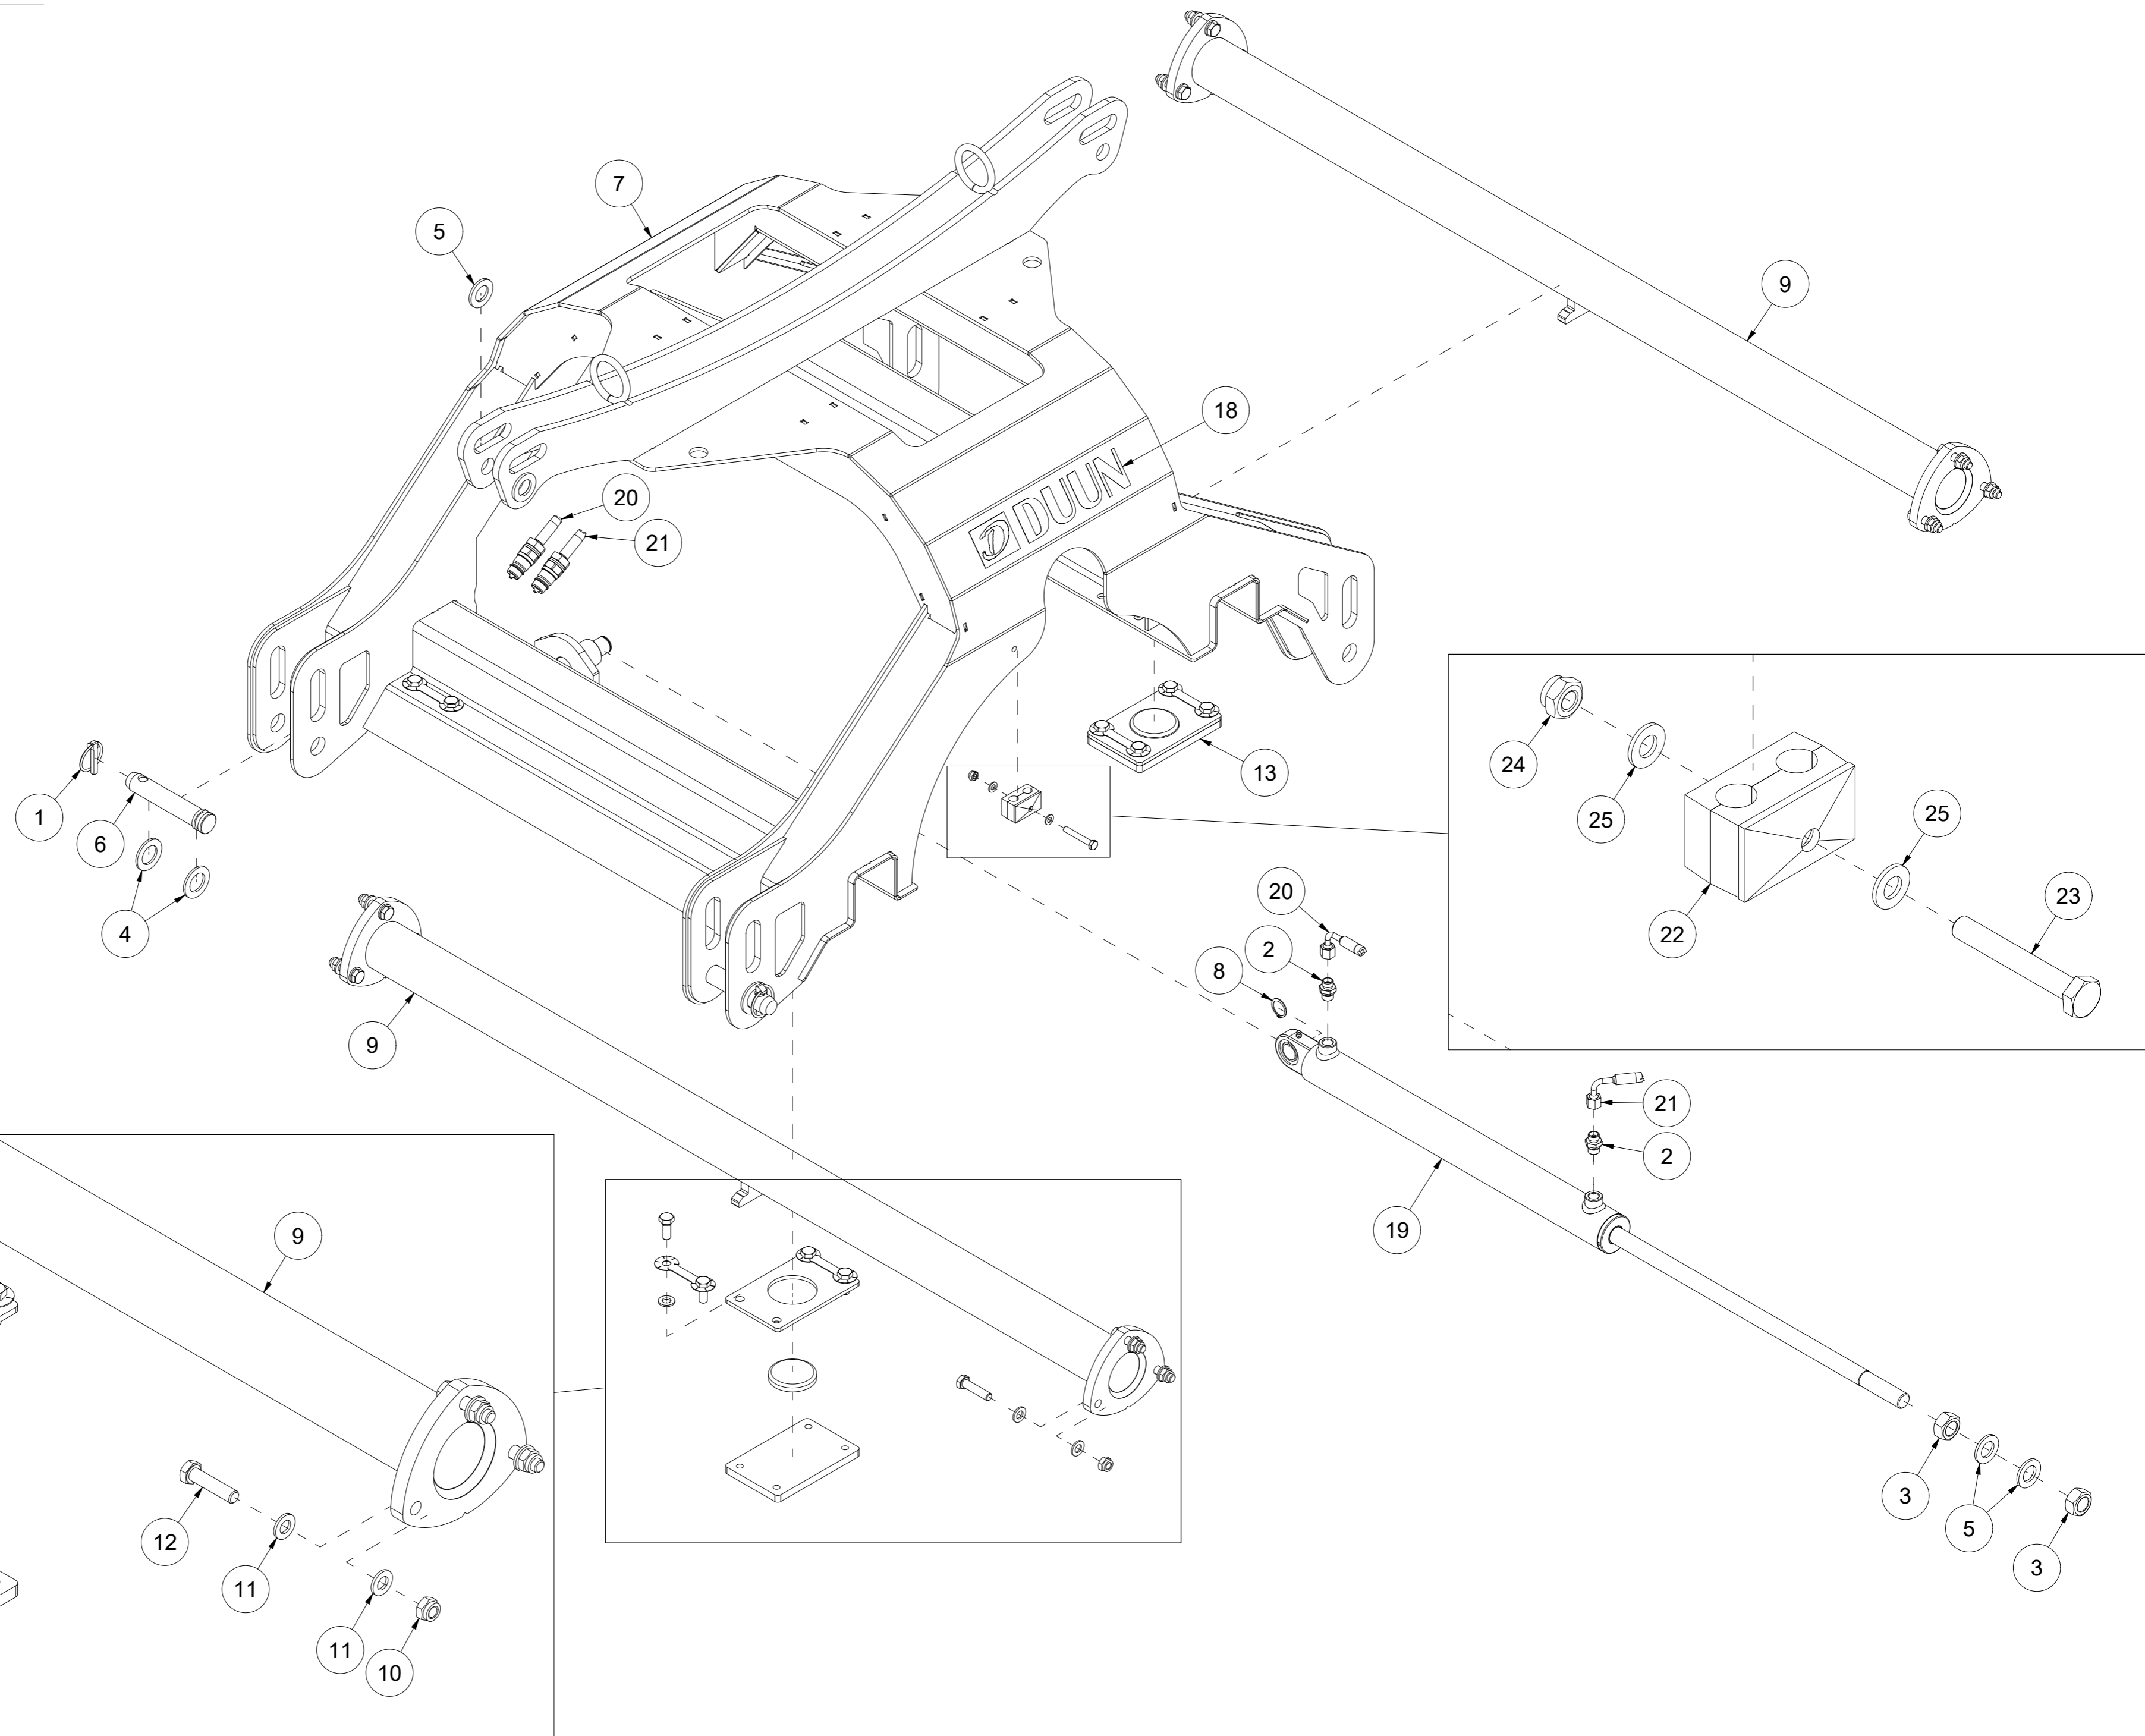

BPK300 Reservedelskatalog

Duun Industrier as
7630 Åsen, Norway
www.duun.no

001 Skrog BPK300

Pos	Ant	Artikkelnr	Beskrivelse
1	1	2935185	Klebemerke 90x48 Klemfare
2	2	2935186	Klebemerke 48x90 Hold avstand
3	2	2935188	Klebemerke 135x48 Kuttskader
4	6	2531060	Underlagsskive M10 EIZn DIN 125
5	20	2534060	Fjærskive M10 EIZn DIN 127
6	6	2422295	Sekskantskrue M10x20 EIZn 8.8 DIN 933
7	1	2935189	Klebemerke 90x48 Reimstramming
8	12	2483611	Lockingmutter M12 EIZn DIN 985
9	12	2531069	Underlagsskive M12 EIZn DIN 125
10	12	2344350	Låseskrue M12x35 EIZn 8.8 DIN 603
11	14	2422297	Sekskantskrue M10x25 EIZn 8.8 DIN 933
12	14	2533060	Karosseriskive M10 EIZn DIN 9021
13	2	2935088	Klebemerke 90x48 Klemfare hånd
14	1	27131001	Skrog BPK300
15	2	27201025	Slitesko
16	1	2935122	Klebemerke 45x309 Snøfres 1000 rpm samleskilt
17	1	2935184	Klebemerke BPK300
18	1	27121064	Deksel

Pos	Ant	Artikkelnr	Beskrivelse
1	2	2556142	Orepinne Ø10x40
2	2	2957751	Ansatsnippel GEK BSP 3/8" L10 ED Ø3,0
3	2	2482617	Sekskantmutter M24x1.5 EIZn DIN 934
4	4	2533097	Skive Ø30/50x3,5
5	4	2533095	Skive Ø26/45x4
6	2	2551731	Trekkarmsbolt kat. 2 Ø28x110
7	1	27131002	Traktorfeste kombi
8	1	2553125	Seegerring A 25x1,2 DIN 471
9	2	27131003	Gliderør
10	12	2483611	Lockingmutter M12 EIZn DIN 985
11	40	2531069	Underlagsskive M12 EIZn DIN 125
12	12	2422356	Sekskantskrue M12x50 EIZn 8.8 DIN 931
13	4	27131004	Plate
14	4	27131006	Plate
15	4	27131005	Glideplate
16	8	27131011	Sikringsblekk
17	16	2422348	Sekskantskrue M12x30 EIZn 8.8 DIN 933
18	2	2935071	Klebemerke Duun H60
19	1	2955373	Sylinder Ø50x25 SL500
20	1	2958404	Hydraulikkslange 1/4" L3100
21	1	2958403	Hydraulikkslange 1/4" L2560
22	1	4251206	Slangeholder
23	1	2422258	Sekskantskrue M8x55 EIZn 8.8 DIN 931
24	1	2483809	Lockingmutter M8 A4 DIN 985
25	2	2531047	Underlagsskive M8 EIZn DIN 125