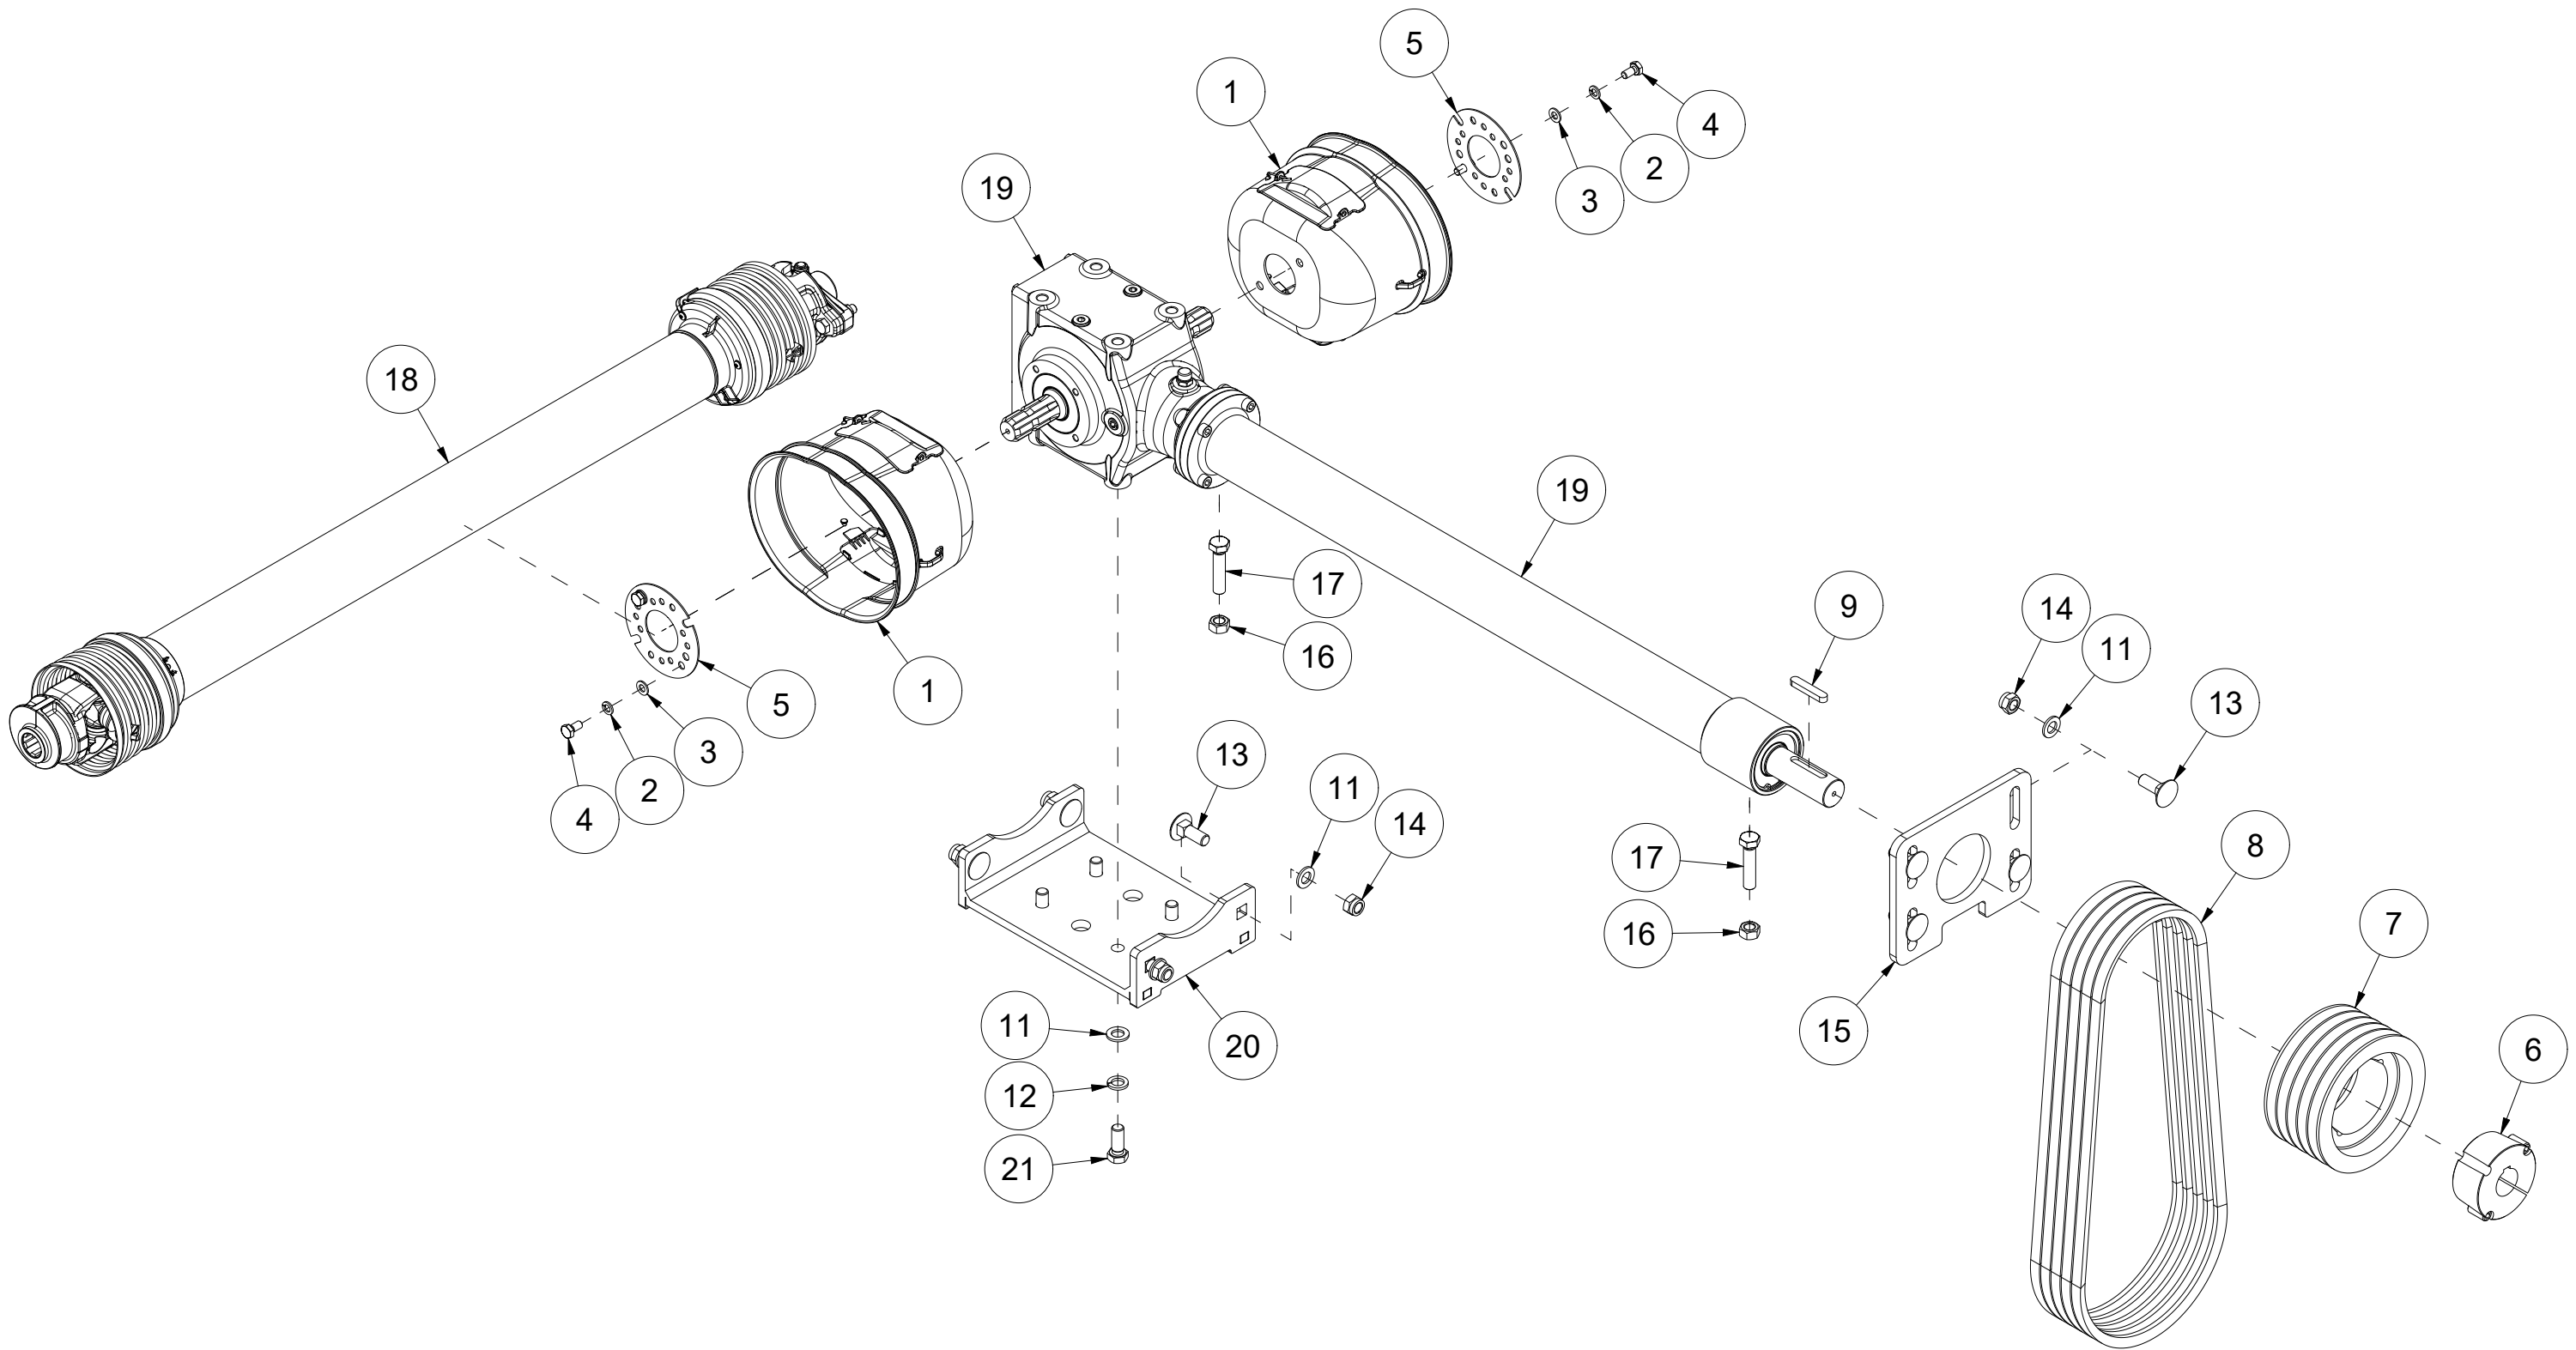

006 Girboks BPK300

Pos	Ant	Artikkelnr	Beskrivelse
1	2	27101027	Vernetrakt
2	4	2534060	Fjærskive M10 EIZn DIN 127
3	4	2531060	Underlagsskive M10 EIZn DIN 125
4	4	2422295	Sekskantskrue M10x20 EIZn 8.8 DIN 933
5	2	31231079	Festeplate for vernetrakt
6	1	2965320	Bøsning Ø40 TL3020
7	1	2965385	Remskive 190x5 SPB 3020
8	5	2965230	Kilrem XPB L1600
9	1	2115164	Passkile 12x8 L63 St DIN 6885A
10	1	27121008	Gjorlje
11	12	2531078	Underlagsskive M16 EIZn DIN 125
12	4	2534078	Fjærskive M16 EIZn DIN 127
13	8	2344491	Låseskrue M16x45 EIZn 8.8 DIN 603
14	8	2483613	Lockingmutter M16 EIZn DIN 985
15	1	27121028	Brakett
16	2	2481613	Sekskantmutter M16 EIZn DIN 934
17	2	2425498	Sekskantskrue M16x70 EIZn 8.8 DIN 933
18	1	2962166	Kraftoverføringsaksel 3/8" L1210
19	1	2961137	Girboks 1:2,58 2x90° med forlenger L1040
20	1	27131010	Brakett
21	4	2422489	Sekskantskrue M16x40 EIZn 8.8 DIN 933