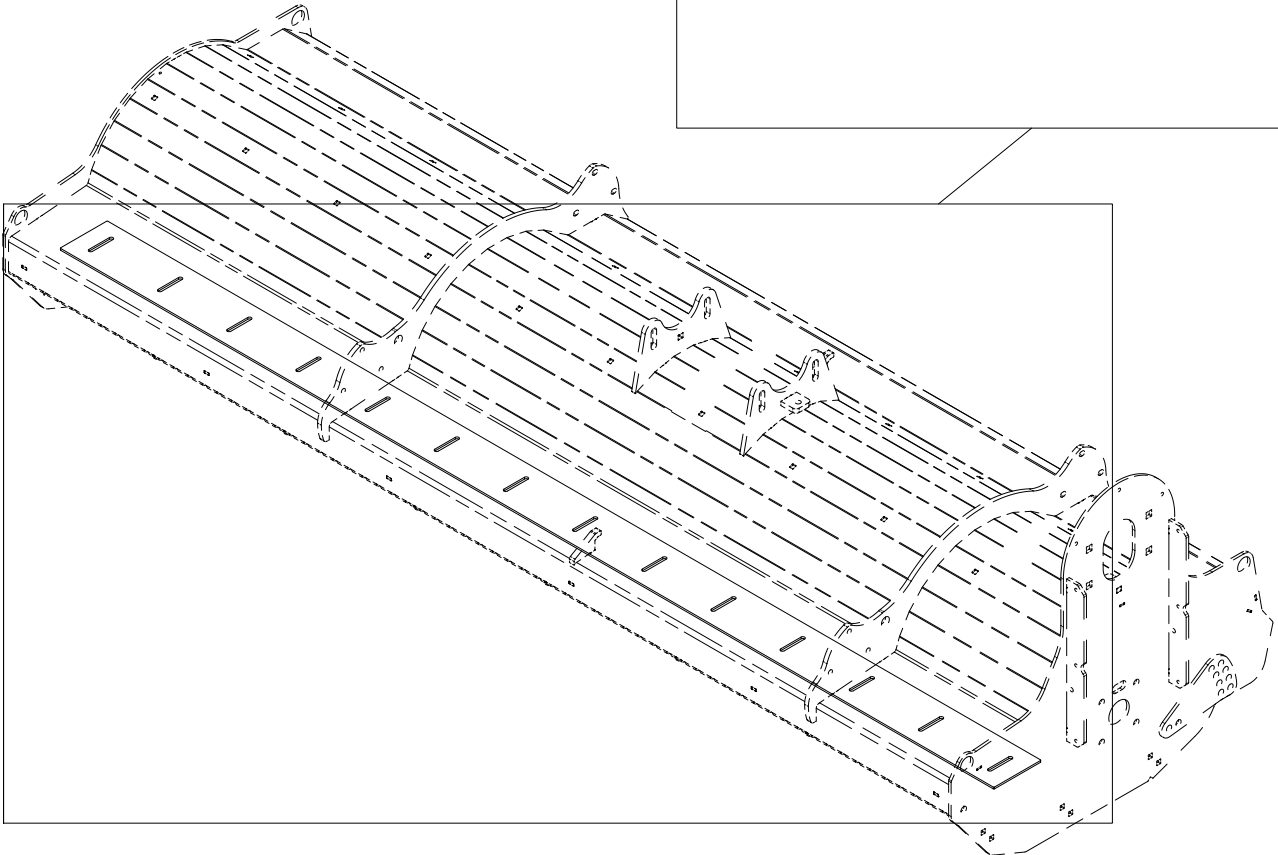

Pos	Ant	Artikkelnr	Beskrivelse
1	5	27121058	Kniv
2	15	2531060	Underlagsskive M10 ElZn DIN 125
3	15	2344331	Låseskrue M10x30 ElZn 8.8 DIN 603
4	15	2483610	Lockingmutter M10 ElZn DIN 985

009 Motholdsskinne BPK300