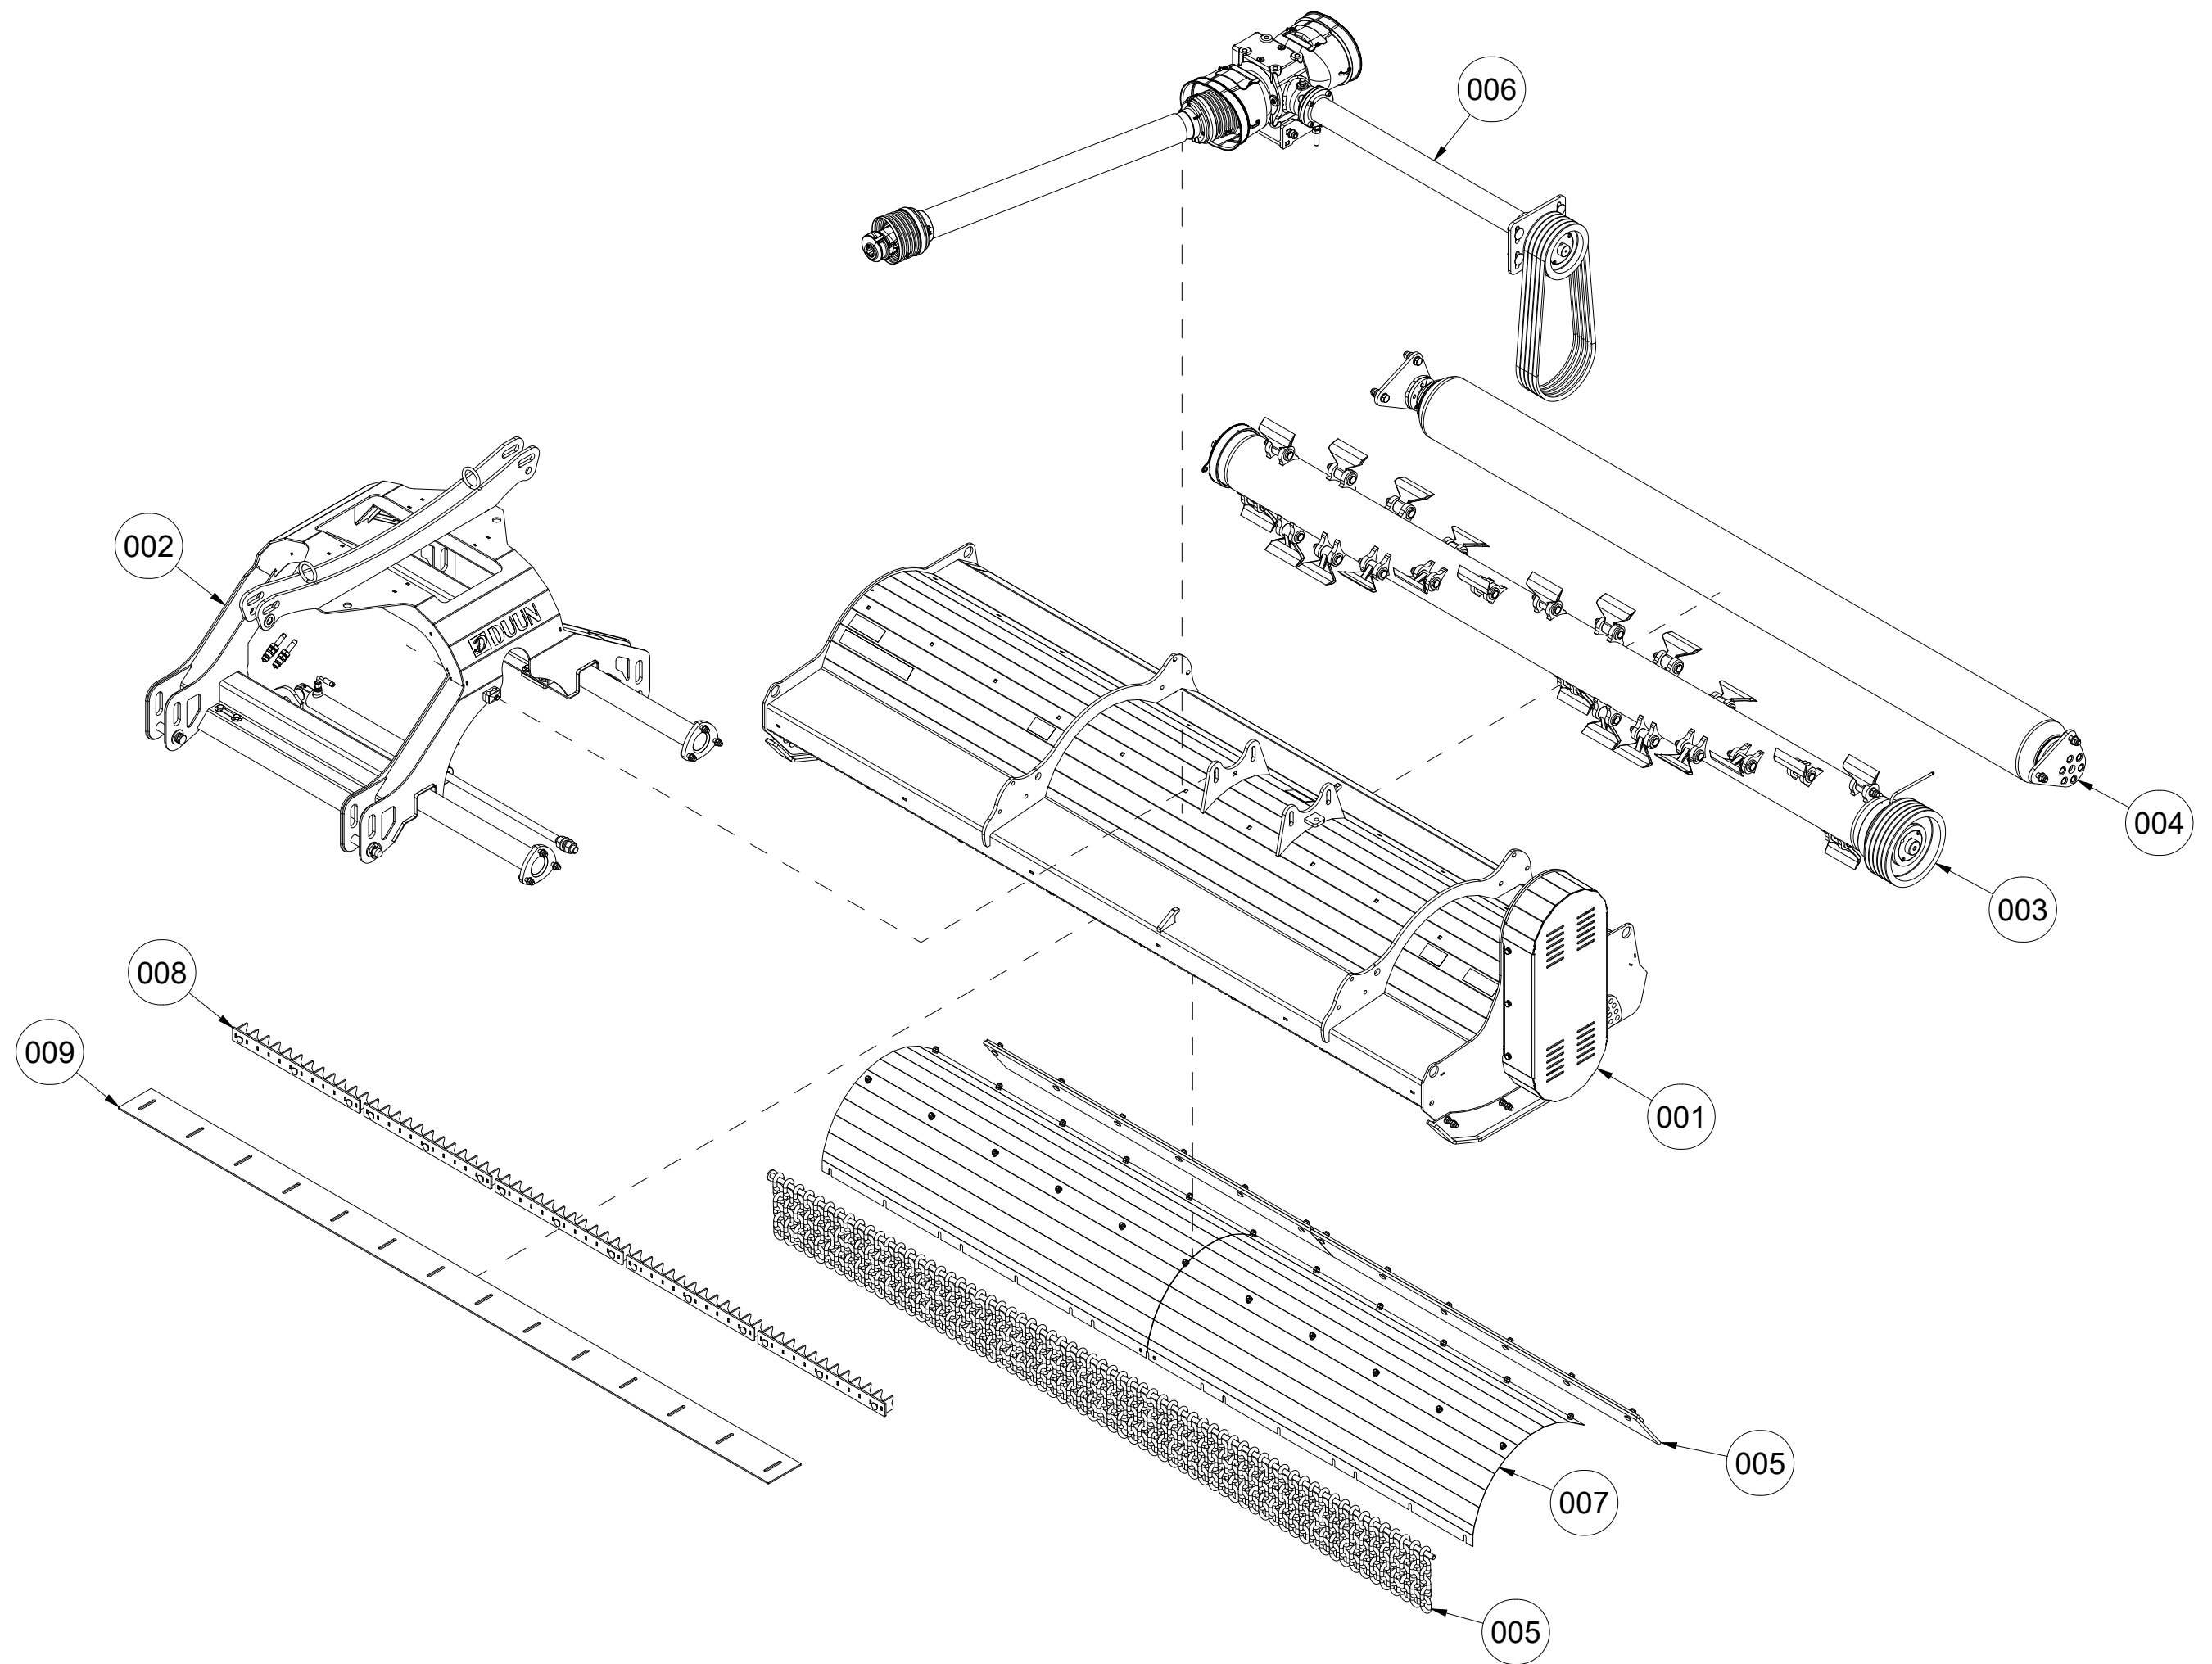

BPK300 Reservedelskatalog

Duun Industrier as
7630 Åsen, Norway
www.duun.no

001 Skrog BPK300

Pos	Ant	Artikkelnr	Beskrivelse
1	1	2935185	Klebemerke 90x48 Klemfare
2	2	2935186	Klebemerke 48x90 Hold avstand
3	2	2935188	Klebemerke 135x48 Kuttskader
4	6	2531060	Underlagsskive M10 EIZn DIN 125
5	20	2534060	Fjærskive M10 EIZn DIN 127
6	6	2422295	Sekskantskrue M10x20 EIZn 8.8 DIN 933
7	1	2935189	Klebemerke 90x48 Reimstramming
8	12	2483611	Lockingmutter M12 EIZn DIN 985
9	12	2531069	Underlagsskive M12 EIZn DIN 125
10	12	2344350	Låseskrue M12x35 EIZn 8.8 DIN 603
11	14	2422297	Sekskantskrue M10x25 EIZn 8.8 DIN 933
12	14	2533060	Karosseriskive M10 EIZn DIN 9021
13	2	2935088	Klebemerke 90x48 Klemfare hånd
14	1	27131001	Skrog BPK300
15	2	27201025	Slitesko
16	1	2935122	Klebemerke 45x309 Snøfres 1000 rpm samleskilt
17	1	2935184	Klebemerke BPK300
18	1	27121064	Deksel

Pos	Ant	Artikkelnr	Beskrivelse
1	2	2556142	Orepinne Ø10x40
2	2	2957751	Ansatsnippel GEK BSP 3/8" L10 ED Ø3,0
3	2	2482617	Sekskantmutter M24x1.5 EIZn DIN 934
4	4	2533097	Skive Ø30/50x3,5
5	4	2533095	Skive Ø26/45x4
6	2	2551731	Trekkarmsbolt kat. 2 Ø28x110
7	1	27131002	Traktorfeste kombi
8	1	2553125	Seegerring A 25x1,2 DIN 471
9	2	27131003	Gliderør
10	12	2483611	Lockingmutter M12 EIZn DIN 985
11	40	2531069	Underlagsskive M12 EIZn DIN 125
12	12	2422356	Sekskantskrue M12x50 EIZn 8.8 DIN 931
13	4	27131004	Plate
14	4	27131006	Plate
15	4	27131005	Glideplate
16	8	27131011	Sikringsblekk
17	16	2422348	Sekskantskrue M12x30 EIZn 8.8 DIN 933
18	2	2935071	Klebemerke Duun H60
19	1	2955373	Sylinder Ø50x25 SL500
20	1	2958404	Hydraulikkslange 1/4" L3100
21	1	2958403	Hydraulikkslange 1/4" L2560
22	1	4251206	Slangeholder
23	1	2422258	Sekskantskrue M8x55 EIZn 8.8 DIN 931
24	1	2483809	Lockingmutter M8 A4 DIN 985
25	2	2531047	Underlagsskive M8 EIZn DIN 125