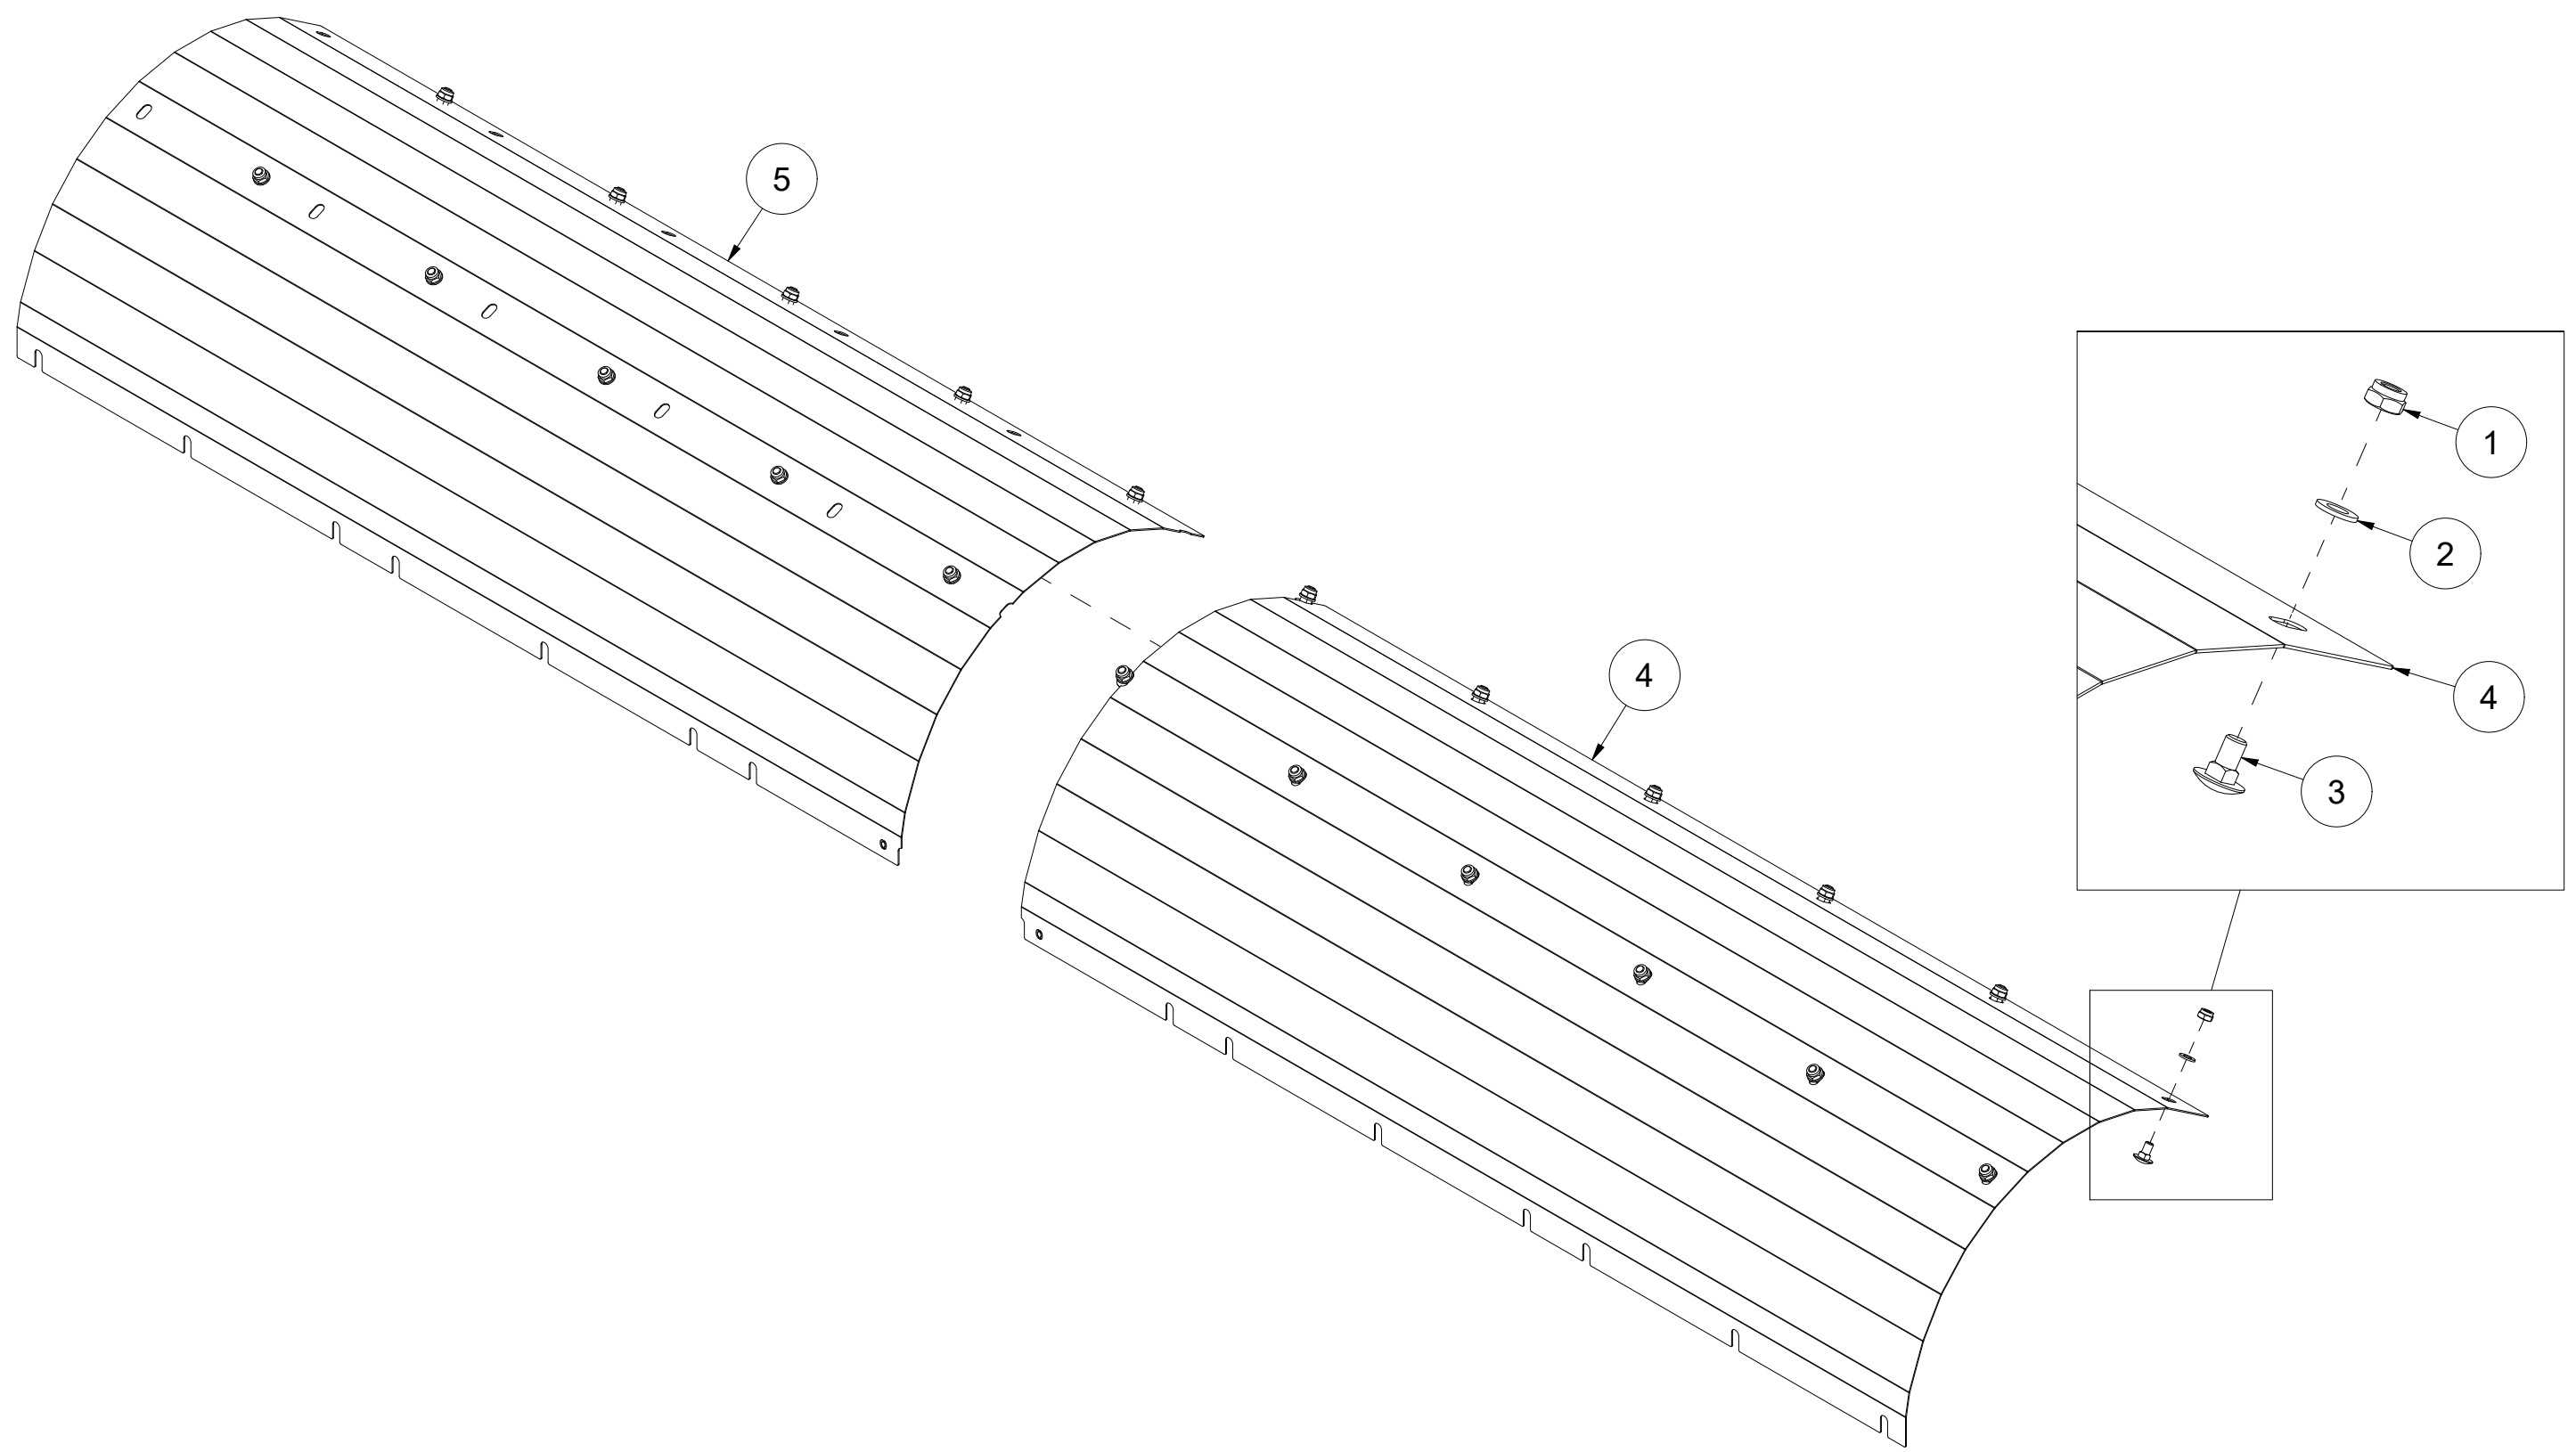

007 Beskyttelsesdeksel BPK300

Pos	Ant	Artikkelnr	Beskrivelse
1	22	2483610	Lockingmutter M10 ElZn DIN 985
2	22	2531060	Underlagsskive M10 ElZn DIN 125
3	22	2344295	Låseskrue M10x20 ElZn 8.8 DIN 603
4	1	27131007	Slitedeksel V side
5	1	27131008	Slitedeksel H side