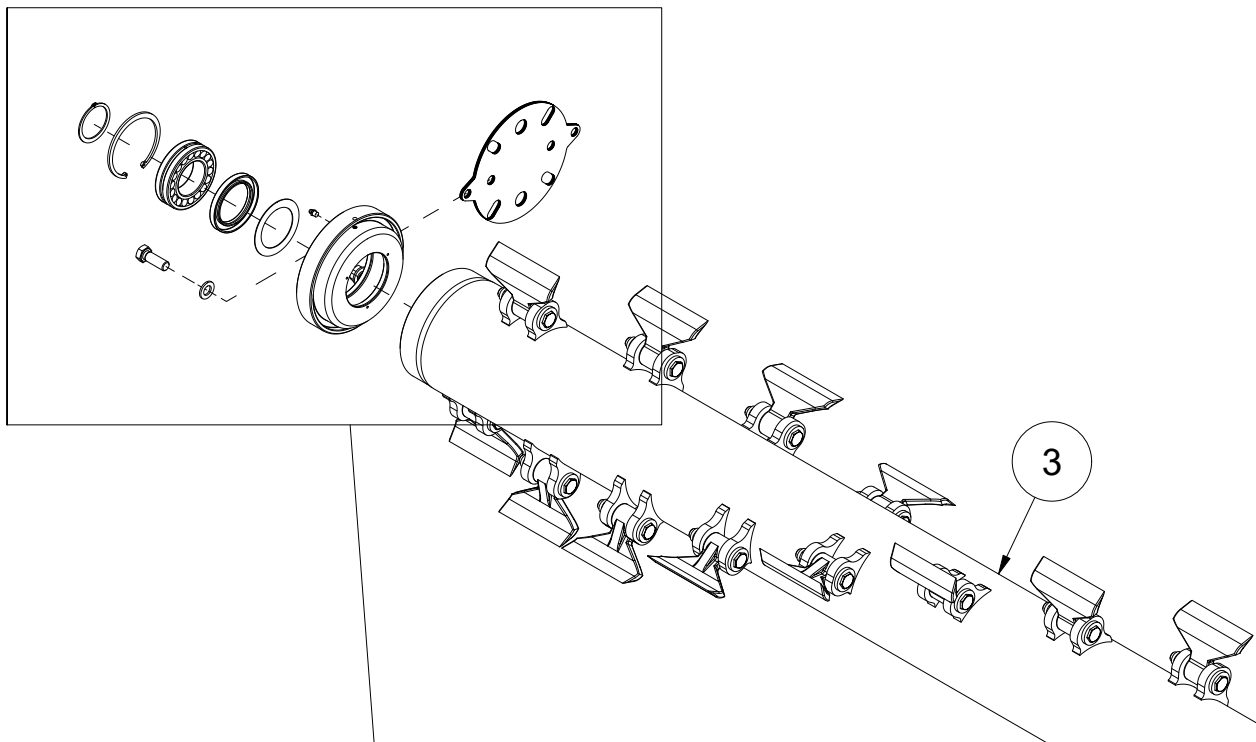

003 Rotor BPK300

Pos	Ant	Artikkelnr	Beskrivelse
1	1	2115175	Passkile 14x9 L50 St DIN 6885A
2	1	2553160	Seegerring A 60x2,0 DIN 471
3	1	27121002	Rotor BP300
4	1	2234157	Simmerring Ø60/90x10
5	2	2234161	Simmerring Ø70/100x10 AS
6	8	2423491	Sekskantskrue M16x45 EIZn 10.9 DIN 933
7	2	2953322	Rullelager 22212.EAW33C3 Ø60/110x28
8	2	27121014	Lagerhus
9	1	27121015	Ring
10	2	27101043	Holdeskive
11	1	27121017	Shims rotor 3 mm
12	1	2478409	Smørenippel Rett M6
13	2	2553310	Seegerring I 110x4,0 DIN 472
14	1	2965390	Remskive 265x5 SPB 3020
15	1	2478407	Smørenippel Rett M8
16	1	2233008	O-ring 8,00x2,00 NBR 70
17	2	2472315	Unbrako sylinderskrue M8x25 EIZn DIN 912
18	1	2965321	Bøsning Ø50 TL3020
19	1	27121031	Shims rotor 2 mm
20	1	27121034	Shims rotor 1 mm
21	1	27121070	Shims rotor 5 mm
22	1	27121069	Shims rotor 4 mm
23	34	2531078	Underlagsskive M16 EIZn DIN 125
24	26	2112210	Hammerkniv
25	26	2428502	Sekskantskrue M16x1,5x100 EIZn 10.9 DIN 960
26	26	2482613	Lockingmutter M16x1,5 EIZn DIN 985
27	1	27121033	Smøreadapter