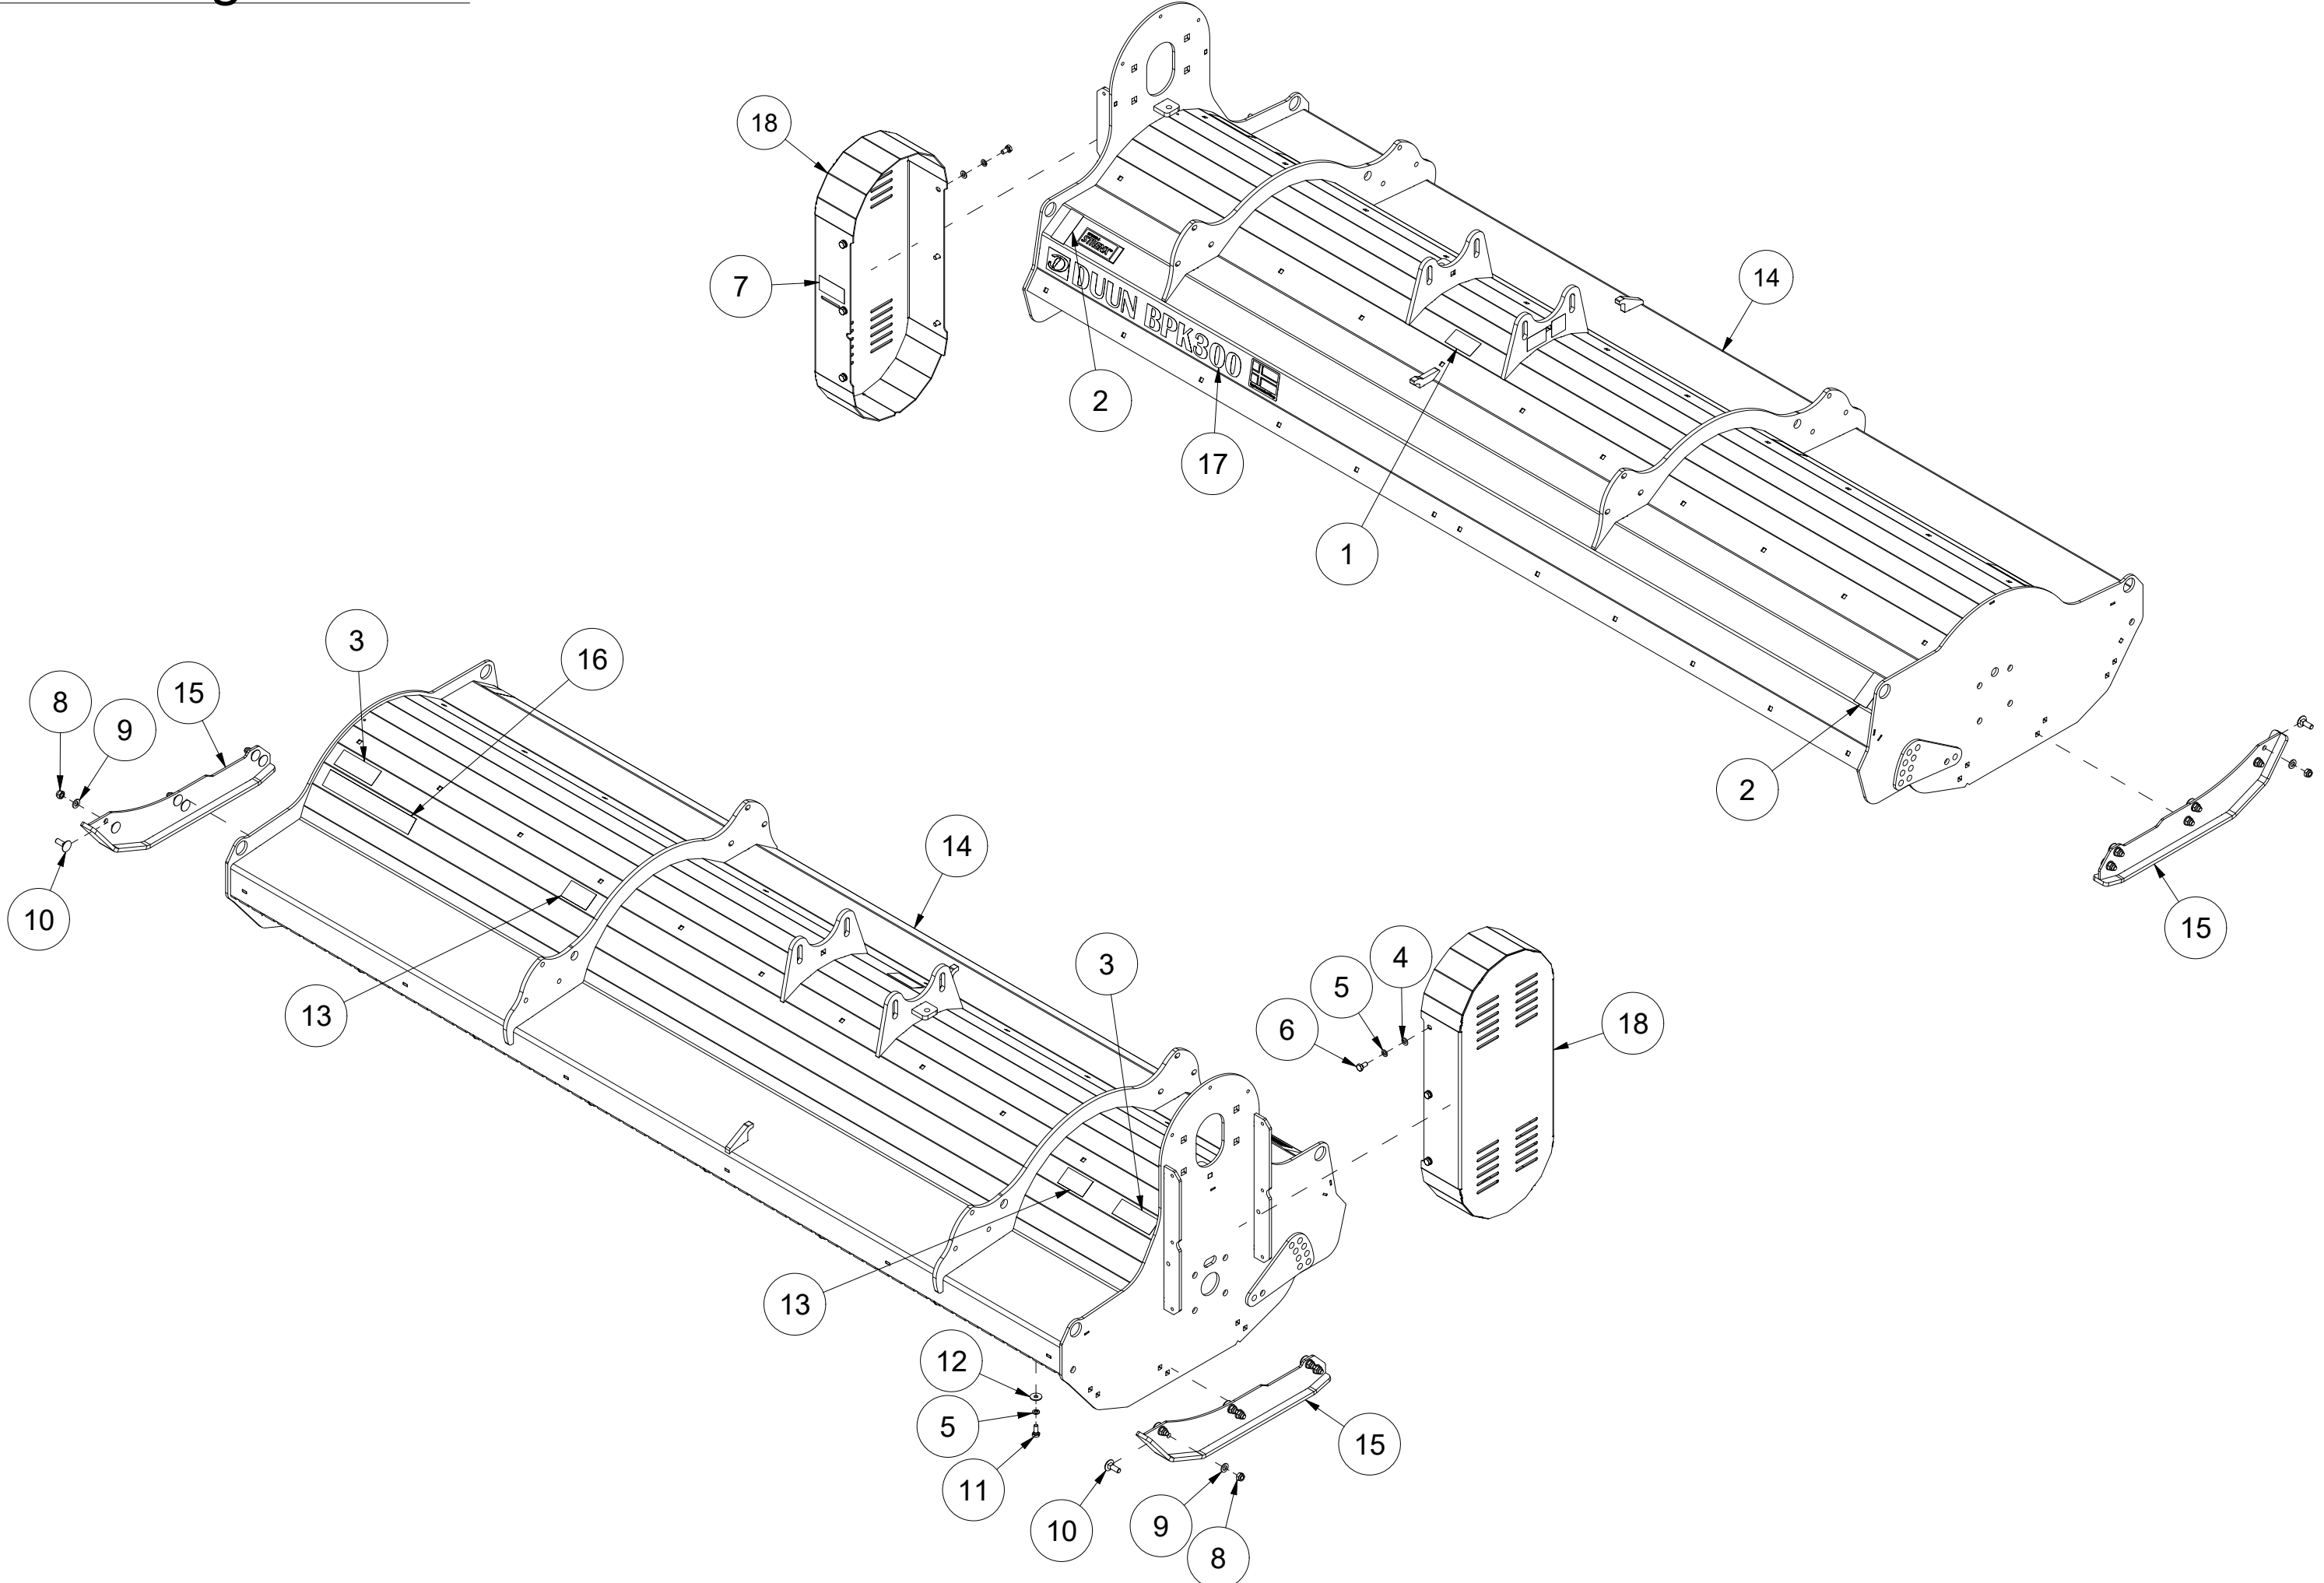

BPK300 Reservedelskatalog

Duun Industrier as
7630 Åsen, Norway
www.duun.no

001 Skrog BPK300

Pos	Ant	Artikkelnr	Beskrivelse
1	1	2935185	Klebemerke 90x48 Klemfare
2	2	2935186	Klebemerke 48x90 Hold avstand
3	2	2935188	Klebemerke 135x48 Kuttskader
4	6	2531060	Underlagsskive M10 EIZn DIN 125
5	20	2534060	Fjærskive M10 EIZn DIN 127
6	6	2422295	Sekskantskrue M10x20 EIZn 8.8 DIN 933
7	1	2935189	Klebemerke 90x48 Reimstramming
8	12	2483611	Lockingmutter M12 EIZn DIN 985
9	12	2531069	Underlagsskive M12 EIZn DIN 125
10	12	2344350	Låseskrue M12x35 EIZn 8.8 DIN 603
11	14	2422297	Sekskantskrue M10x25 EIZn 8.8 DIN 933
12	14	2533060	Karosseriskive M10 EIZn DIN 9021
13	2	2935088	Klebemerke 90x48 Klemfare hånd
14	1	27131001	Skrog BPK300
15	2	27201025	Slitesko
16	1	2935122	Klebemerke 45x309 Snøfres 1000 rpm samleskilt
17	1	2935184	Klebemerke BPK300
18	1	27121064	Deksel

Pos	Ant	Artikkelnr	Beskrivelse
1	2	2556142	Orepinne Ø10x40
2	2	2957751	Ansatsnippel GEK BSP 3/8" L10 ED Ø3,0
3	2	2482617	Sekskantmutter M24x1.5 EIZn DIN 934
4	4	2533097	Skive Ø30/50x3,5
5	4	2533095	Skive Ø26/45x4
6	2	2551731	Trekkarmsbolt kat. 2 Ø28x110
7	1	27131002	Traktorfeste kombi
8	1	2553125	Seegerring A 25x1,2 DIN 471
9	2	27131003	Gliderør
10	12	2483611	Lockingmutter M12 EIZn DIN 985
11	40	2531069	Underlagsskive M12 EIZn DIN 125
12	12	2422356	Sekskantskrue M12x50 EIZn 8.8 DIN 931
13	4	27131004	Plate
14	4	27131006	Plate
15	4	27131005	Glideplate
16	8	27131011	Sikringsblekk
17	16	2422348	Sekskantskrue M12x30 EIZn 8.8 DIN 933
18	2	2935071	Klebemerke Duun H60
19	1	2955373	Sylinder Ø50x25 SL500
20	1	2958404	Hydraulikkslange 1/4" L3100
21	1	2958403	Hydraulikkslange 1/4" L2560
22	1	4251206	Slangeholder
23	1	2422258	Sekskantskrue M8x55 EIZn 8.8 DIN 931
24	1	2483809	Lockingmutter M8 A4 DIN 985
25	2	2531047	Underlagsskive M8 EIZn DIN 125