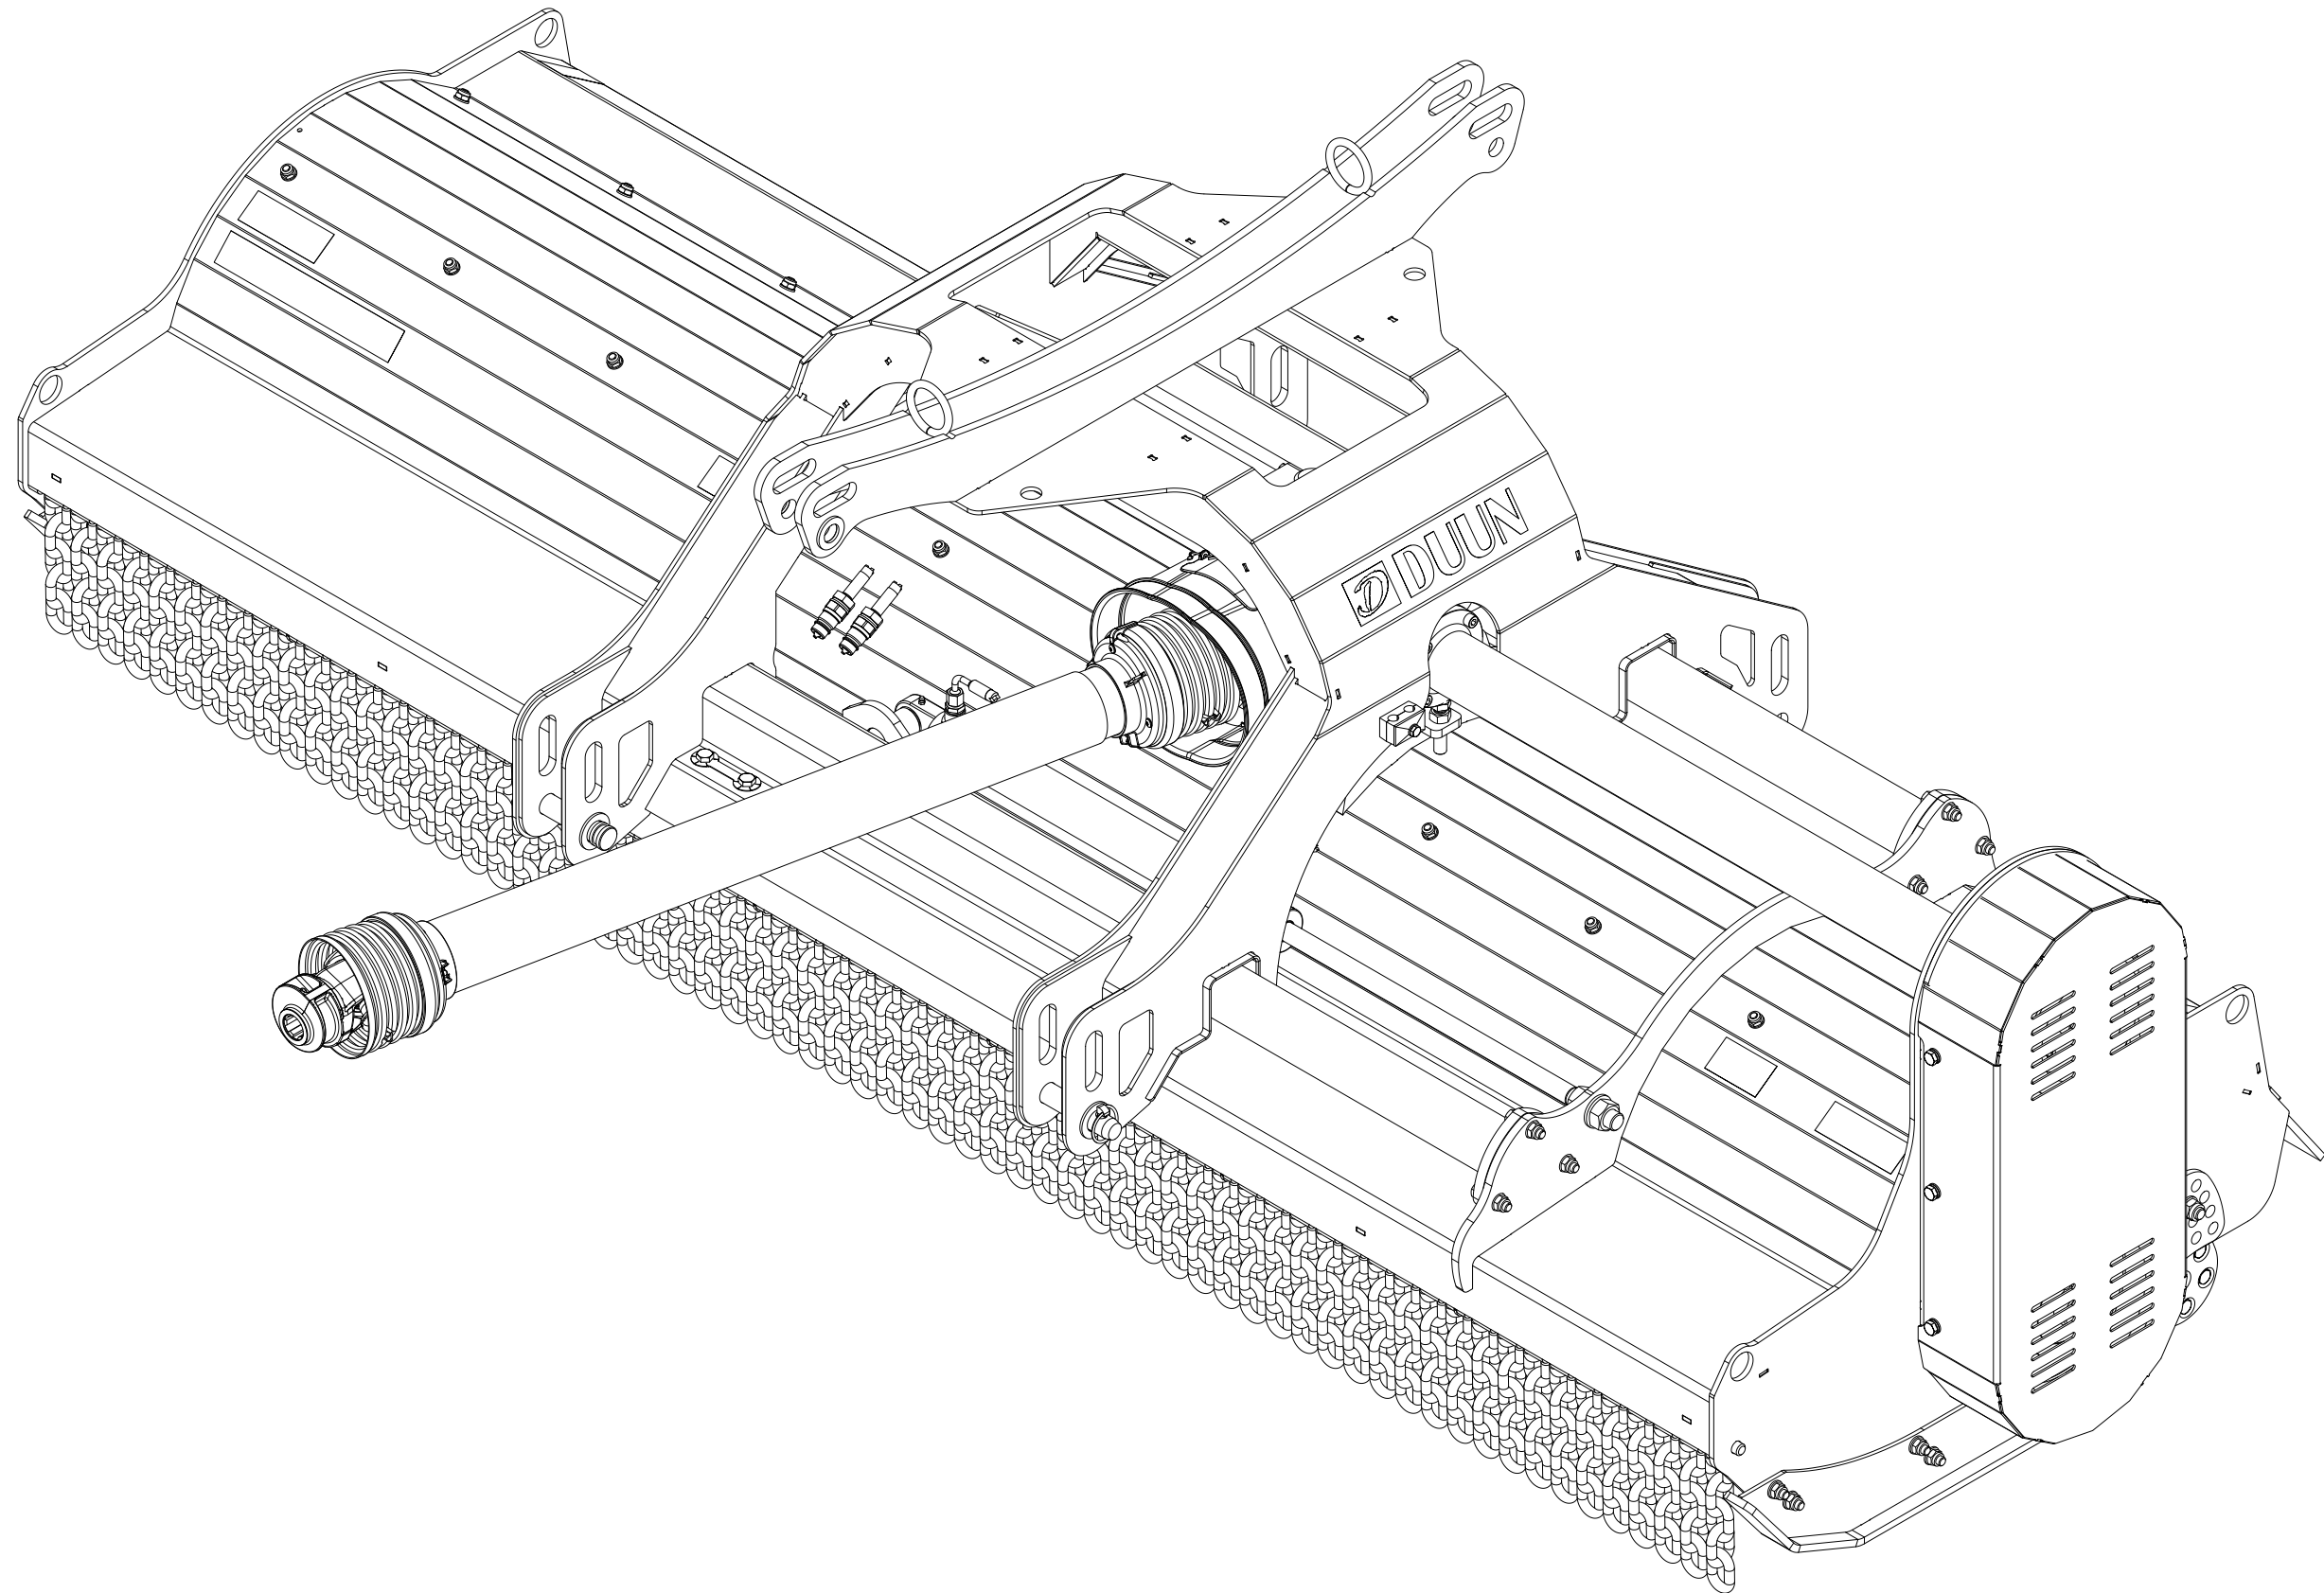

BPK300 Reservedelskatalog

Duun Industrier as
7630 Åsen, Norway
www.duun.no

001 Skrog BPK300

Pos	Ant	Artikkelnr	Beskrivelse
1	1	2935185	Klebemerke 90x48 Klemfare
2	2	2935186	Klebemerke 48x90 Hold avstand
3	2	2935188	Klebemerke 135x48 Kuttskader
4	6	2531060	Underlagsskive M10 EIZn DIN 125
5	20	2534060	Fjærskive M10 EIZn DIN 127
6	6	2422295	Sekskantskrue M10x20 EIZn 8.8 DIN 933
7	1	2935189	Klebemerke 90x48 Reimstramming
8	12	2483611	Lockingmutter M12 EIZn DIN 985
9	12	2531069	Underlagsskive M12 EIZn DIN 125
10	12	2344350	Låseskrue M12x35 EIZn 8.8 DIN 603
11	14	2422297	Sekskantskrue M10x25 EIZn 8.8 DIN 933
12	14	2533060	Karosseriskive M10 EIZn DIN 9021
13	2	2935088	Klebemerke 90x48 Klemfare hånd
14	1	27131001	Skrog BPK300
15	2	27201025	Slitesko
16	1	2935122	Klebemerke 45x309 Snøfres 1000 rpm samleskilt
17	1	2935184	Klebemerke BPK300
18	1	27121064	Deksel

Pos	Ant	Artikkelnr	Beskrivelse
1	2	2556142	Orepinne Ø10x40
2	2	2957751	Ansatsnippel GEK BSP 3/8" L10 ED Ø3,0
3	2	2482617	Sekskantmutter M24x1.5 EIZn DIN 934
4	4	2533097	Skive Ø30/50x3,5
5	4	2533095	Skive Ø26/45x4
6	2	2551731	Trekkarmsbolt kat. 2 Ø28x110
7	1	27131002	Traktorfeste kombi
8	1	2553125	Seegerring A 25x1,2 DIN 471
9	2	27131003	Gliderør
10	12	2483611	Lockingmutter M12 EIZn DIN 985
11	40	2531069	Underlagsskive M12 EIZn DIN 125
12	12	2422356	Sekskantskrue M12x50 EIZn 8.8 DIN 931
13	4	27131004	Plate
14	4	27131006	Plate
15	4	27131005	Glideplate
16	8	27131011	Sikringsblekk
17	16	2422348	Sekskantskrue M12x30 EIZn 8.8 DIN 933
18	2	2935071	Klebemerke Duun H60
19	1	2955373	Sylinder Ø50x25 SL500
20	1	2958404	Hydraulikkslange 1/4" L3100
21	1	2958403	Hydraulikkslange 1/4" L2560
22	1	4251206	Slangeholder
23	1	2422258	Sekskantskrue M8x55 EIZn 8.8 DIN 931
24	1	2483809	Lockingmutter M8 A4 DIN 985
25	2	2531047	Underlagsskive M8 EIZn DIN 125